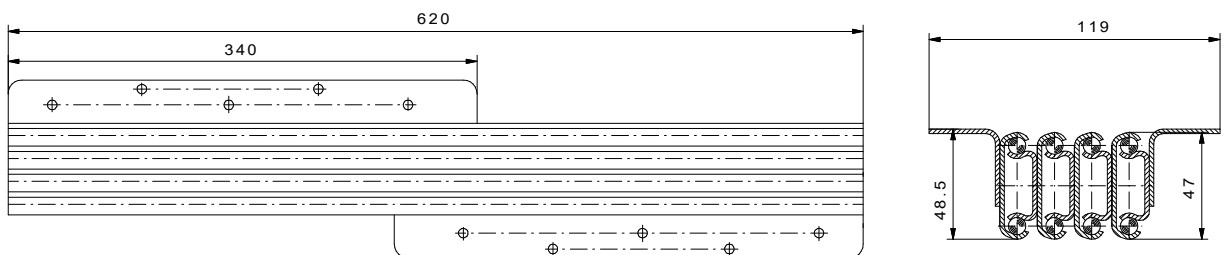

KALTENPOTH

Kulissentische

Tischausziehführung "Ariane II"
für 3 Platteneinlagen bis max. 50 cm Plattenbreite

Zubehör für einen Tisch mit drei Einlagen			
Artikel Nr.	Bezeichnung	Menge	
siehe Tabelle	Tischausziehführung	2 Stck.	
70*120000080D	Dübel ϕ 8mm	16 Stck.	
70*120000080H	Hülse ϕ 8mm	16 Stck.	
70*0100000050	Spannverschluß 50mm	8 Stck.	

Artikel Nr.	Einbaulänge mm	Gesamt-Auszugslänge mm	Öffnung max. mm	Einbauhöhe mm	Einlagenbreite mm	Plattenanzahl Stck.	Tragkraft max. N
30*1106201680	620	2300	1680	48,5	500	3	900

andere Ausführungen auf Anfrage