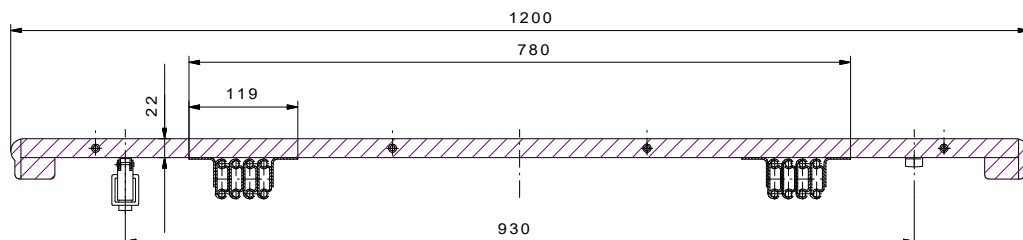

KALTENPOTH GmbH & Co. KG * Zum Papenbruch 12 * 42553 Velbert
+49 2053 498 190 * info@paul-kaltenpoth.de
www.paul-kaltenpoth.de