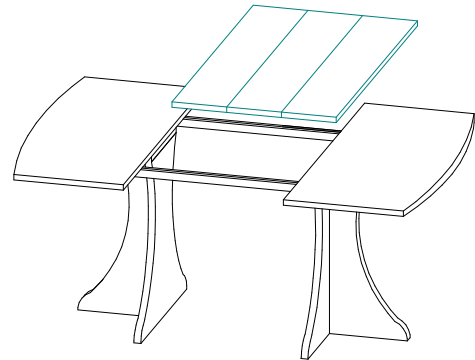

KALTENPOTH

Kulissentische

Tischausziehführung "Ariane II"
für 3 Platteneinlagen bis max. 50 cm Plattenbreite

Zubehör für einen Tisch mit drei Einlagen			
Artikel Nr.	Bezeichnung	Menge	
siehe Tabelle	Tischausziehführung	2 Stck.	
70*120000080D	Dübel ϕ 8mm	16 Stck.	
70*120000080H	Hülse ϕ 8mm	16 Stck.	
70*0100000050	Spannverschluß 50mm	8 Stck.	

Artikel Nr.	Einbaulänge mm	Gesamt-Auszugslänge mm	Öffnung max. mm	Einbauhöhe mm	Einlagenbreite mm	Plattenanzahl Stck.	Tragkraft max. N
30*1106201680	620	2300	1680	48,5	500	3	900

andere Ausführungen auf Anfrage