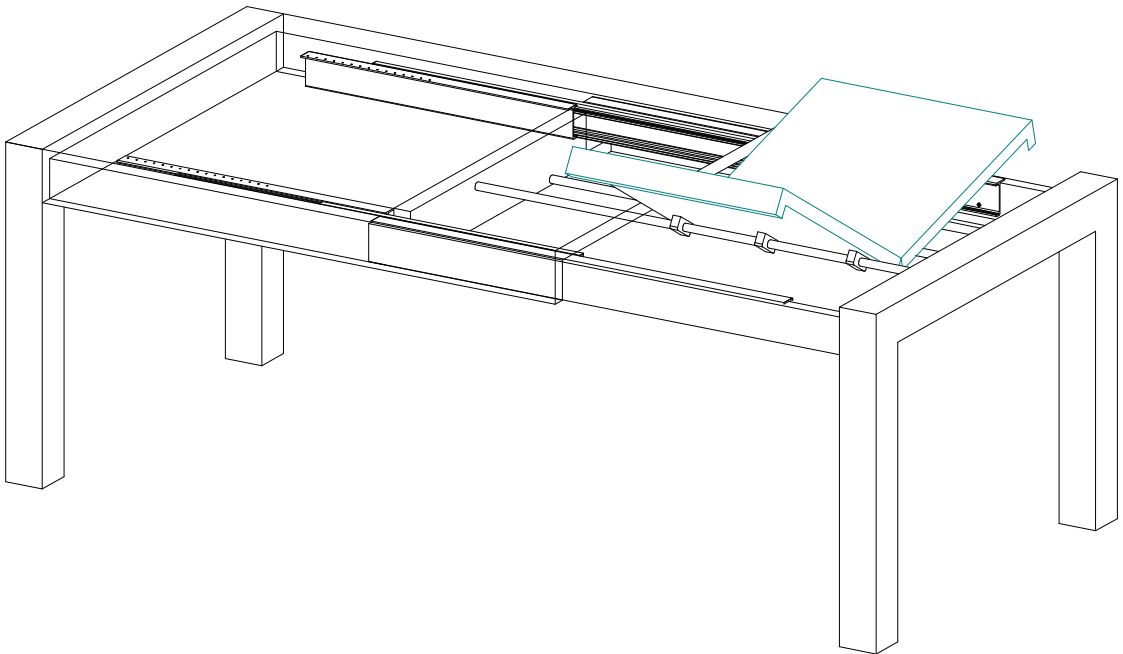

Tischbeschläge
seit 1935

Kaltenpoth-Führungstechnik

Kopfauszugtische

Modell Alu "GIGANT"
mit eloxierter Oberfläche
für einseitig verschiebbaren Kopfauszug
- Vollauszug -
für 1 Klappeinlage -Plattenbreite siehe Tabelle-

Artikel Nr.	Einbaulänge mm	Gesamt-Auszugslänge mm	Öffnung max. mm	Einbauhöhe mm	Einlagenbreite mm	Plattenanzahl Stck.	Tragkraft max. N
14*4513001130	1300	2430	1130	77	1000	1	1000

Paul Kaltenpoth GmbH & Co. KG * Brangenberger Str. 25 * 42551 Velbert
Tel. +49(0)2051-92313-0 * Fax. +49(0)2051-92313-15 * E-Mail: info@paul-kaltenpoth.de
Internet: www.paul-kaltenpoth.de