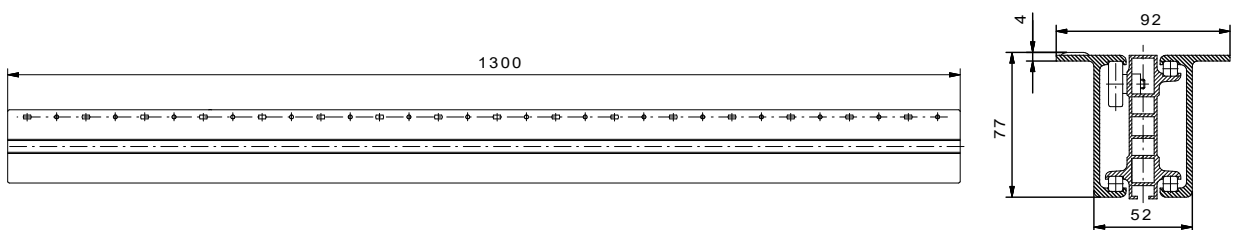

Tischbeschläge
seit 1935

Kaltenpoth-Führungstechnik

Kopfauszugtische

Modell Alu "GIGANT"
mit eloxierter Oberfläche
für einseitig verschiebbaren Kopfauszug
- Vollauszug -
für 1 Klappeinlage -Plattenbreite siehe Tabelle-

Artikel Nr.	Einbaulänge mm	Gesamt-Auszugslänge mm	Öffnung max. mm	Einbauhöhe mm	Einlagenbreite mm	Plattenanzahl Stck.	Tragkraft max. N
14*4513001130	1300	2430	1130	77	1000	1	1000

Paul Kaltenpoth GmbH & Co. KG * Brangenberger Str. 25 * 42551 Velbert
Tel. +49(0)2051-92313-0 * Fax. +49(0)2051-92313-15 * E-Mail: info@paul-kaltenpoth.de
Internet: www.paul-kaltenpoth.de