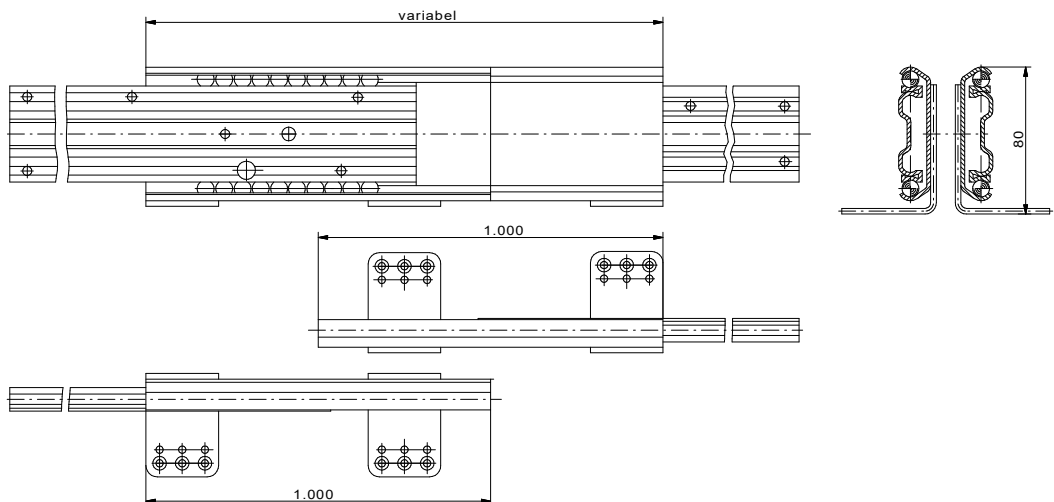

Artikel Nr.	Baulänge Schiene mm	Gesamt-Auszuglänge Schiene mm	Öffnung max. mm	Einbauhöhe mm	Einlagenbreite mm	Plattenanzahl Stck.	Tragkraft max. Kg
31*5001000750	1000	1750	750 (je Seite)	80	500	1 (je Seite)	90

weitere Längen auf Anfrage