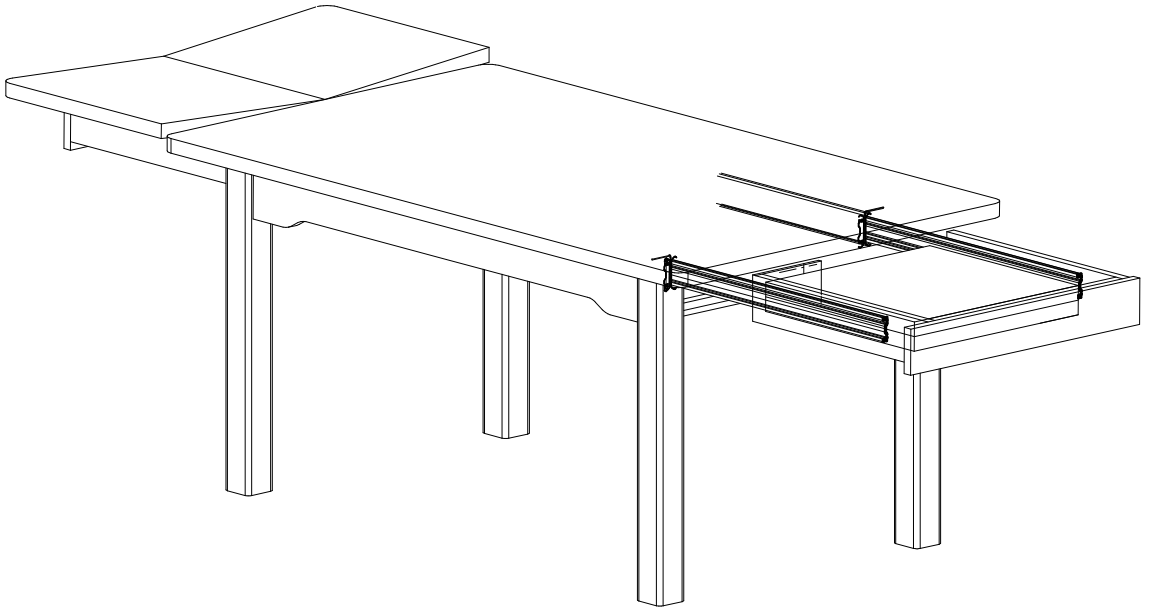

Tischbeschläge
seit 1935

Kaltenpoth-Führungstechnik

Kopfauszugtische

Modell "Focus III" mit zweiseitigem Kopfauszug
für 2 Platteneinlagen bis max. 50 cm
Plattenbreite siehe Tabelle

Artikel Nr.	Baulänge Schiene mm	Gesamt-Auszuglänge Schiene mm	Öffnung max. mm	Einbauhöhe mm	Einlagenbreite mm	Plattenanzahl Stck.	Tragkraft max. Kg
31*5001000750	1000	1750	750 (je Seite)	80	500	1 (je Seite)	90