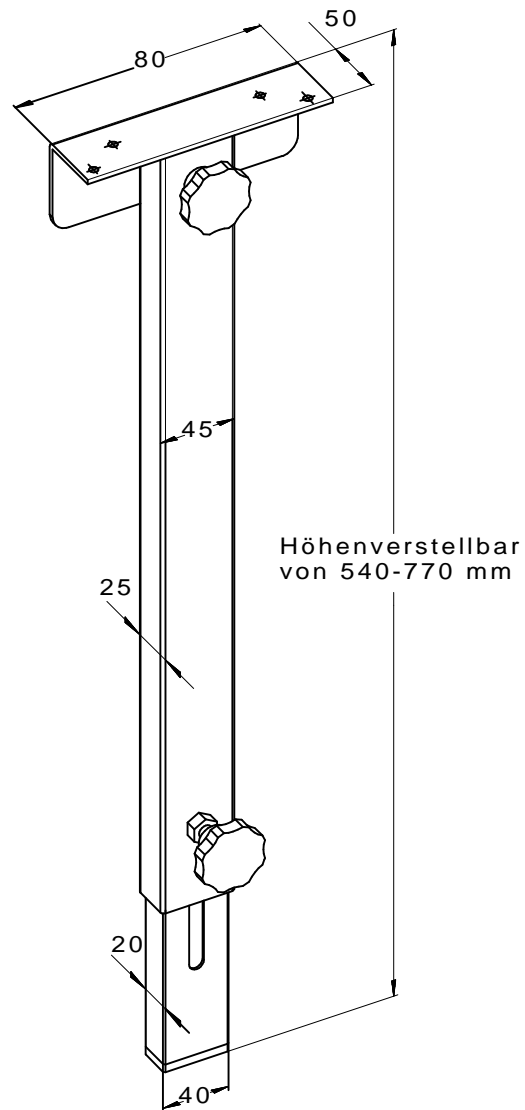

Tischbeschläge
seit 1935

Kaltenpoth-Führungstechnik

Zubehör

Stützfuß zum Einklappen

Artikel Nr.	Bezeichnung
70*9000004525	Stützfuß verstellbar von 540-770 mm Rohr 45/25 mm alu-siber / RAL 9006

Paul Kaltenpoth GmbH & Co. KG * Brangenberger Str. 25 * 42551 Velbert
Tel.+49(0)2051-923130 * Fax.+49(0)2051-312567 * E-Mail: info@paul-kaltenpoth.de
Internet:www.paul-kaltenpoth.de