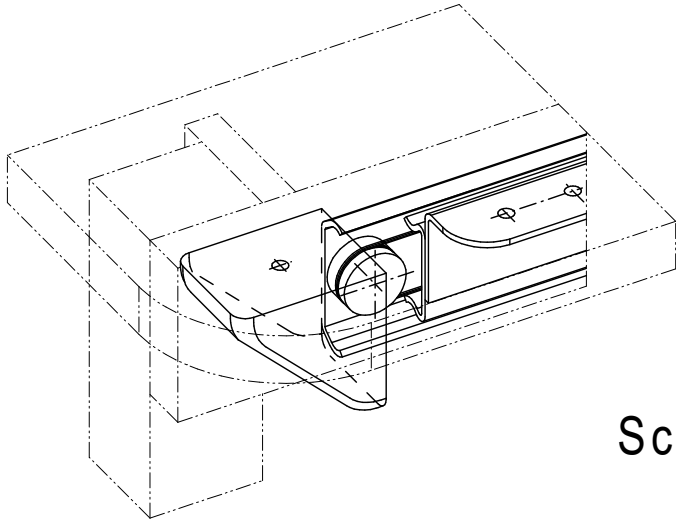

*Tischbeschläge
seit 1935*

Kaltenpoth-Führungstechnik

Zubehör

Schutzkappe für 47'er Profil

Schutzkappe für 37'er Profil

Artikel Nr.	Bezeichnung
70*9000000047	Schutzkappe für 47'er Profil aus Kunststoff
70*9000000037	Schutzkappe für 37'er Profil aus Kunststoff