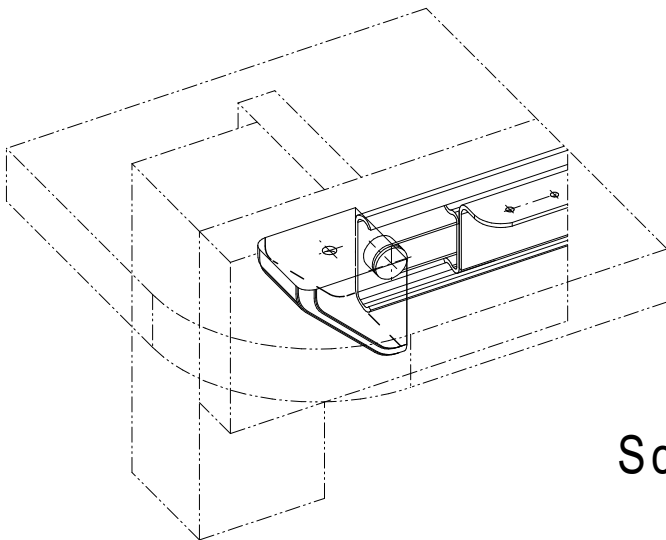

*Tischbeschläge
seit 1935*

Kaltenpoth-Führungstechnik

Zubehör

Schutzkappe für 47'er Profil

Schutzkappe für 37'er Profil

Artikel Nr.	Bezeichnung
70*9000000047	Schutzkappe für 47'er Profil aus Kunststoff
70*9000000037	Schutzkappe für 37'er Profil aus Kunststoff