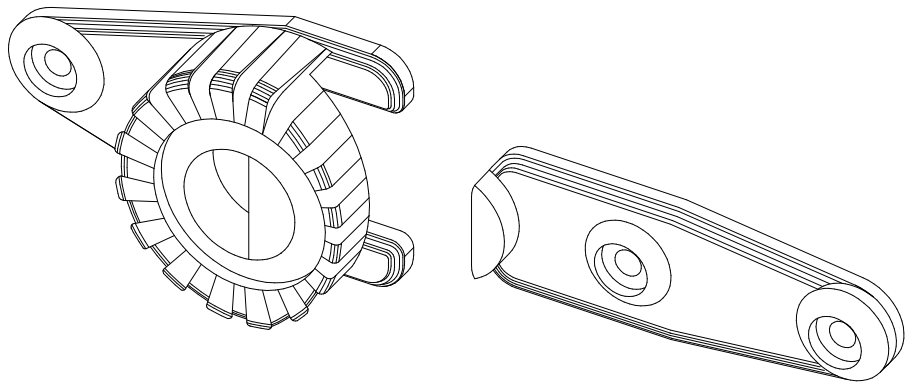

*Tischbeschläge
seit 1935*

Kaltenpoth-Führungstechnik

Zubehör

Drehspanverschluss

Artikel Nr.	Bezeichnung
70*9000000007	Drehspanverschluss Kunststoff - schwarz