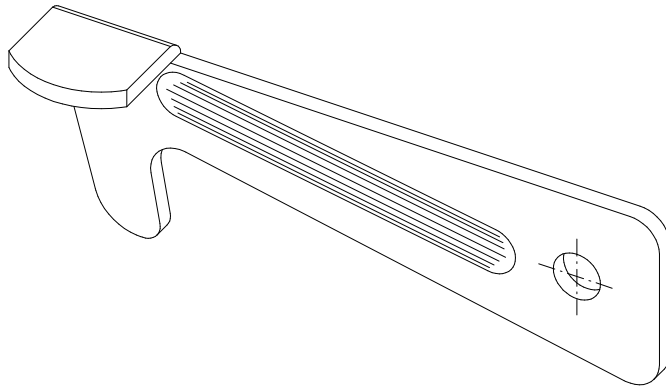

Zubehör Schließhaken

Artikel Nr.	Bezeichnung
70*0600000050	Schließhaken 50 mm gelb chromatiert

andere Ausführungen auf Anfrage

Spannverschluss

Artikel Nr.	Bezeichnung
70*0100000050	Spannverschluss 50 mm
70*0100000035	Spannverschluss 35 mm