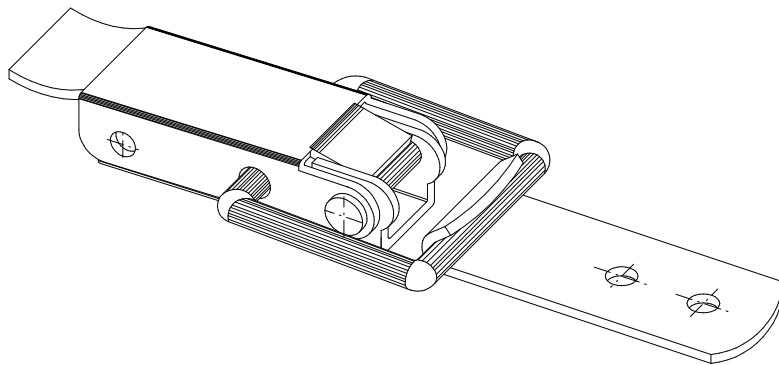

Zubehör Schließhaken

Artikel Nr.	Bezeichnung
70*0600000050	Schließhaken 50 mm gelb chromatiert

andere Ausführungen auf Anfrage

Spannverschluss

Artikel Nr.	Bezeichnung
70*0100000050	Spannverschluss 50 mm
70*0100000035	Spannverschluss 35 mm