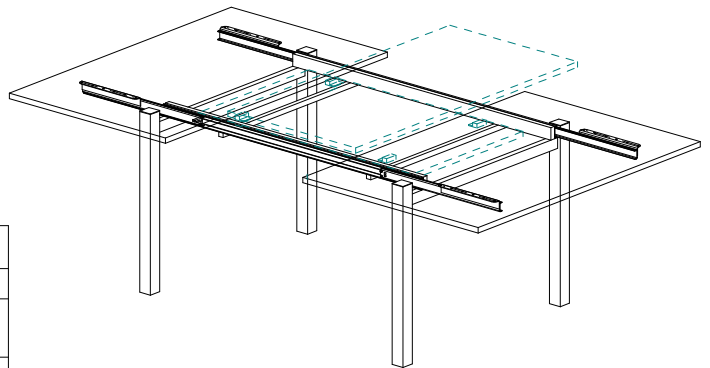

Tischbeschläge
seit 1935

Kaltenpoth-Führungstechnik

Sondertische

Gartentische

Tischausziehführung "Ariane II" synchron, mitlaufende
Seilarretierung mit Clip in Sonderausführung
für geschützten Aussenbereich
(Seil und Kugeln aus Edelstahl)
für 1 Platteneinlage - Plattenbreite siehe Tabelle

Zubehör für einen Tisch mit einer Einlage			
Artikel Nr.	Bezeichnung	Menge	
siehe Tabelle	Tischausziehführung	2 Stck.	
70*120000080D	Dübel ϕ 8mm	12 Stck.	
70*120000080H	Hülse ϕ 8mm	12 Stck.	

Artikel Nr.	Einbaulänge mm	Gesamt-Auszugslänge mm	Öffnung max. mm	Einbauhöhe mm	Einlagenbreite mm	Plattenanzahl Stck.	Tragkraft max. N
13*2001200835	1200	1940	835	49	600	1	900