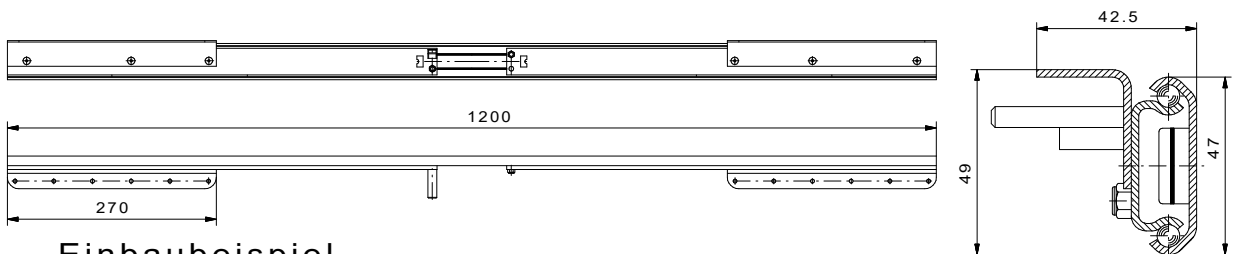

Tischbeschläge
seit 1935

Kaltenpoth-Führungstechnik

Sondertische

Gartentische

Tischausziehführung "Ariane II" synchron, mitlaufende
Seilarretierung mit Clip in Sonderausführung
für geschützten Aussenbereich
(Seil und Kugeln aus Edelstahl)
für 1 Platteneinlage - Plattenbreite siehe Tabelle

Zubehör für einen Tisch mit einer Einlage			
Artikel Nr.	Bezeichnung	Menge	
siehe Tabelle	Tischausziehführung	2 Stck.	
70*120000080D	Dübel ϕ 8mm	12 Stck.	
70*120000080H	Hülse ϕ 8mm	12 Stck.	

Artikel Nr.	Einbaulänge mm	Gesamt-Auszugslänge mm	Öffnung max. mm	Einbauhöhe mm	Einlagenbreite mm	Plattenanzahl Stck.	Tragkraft max. N
13*2001200835	1200	1940	835	49	600	1	900