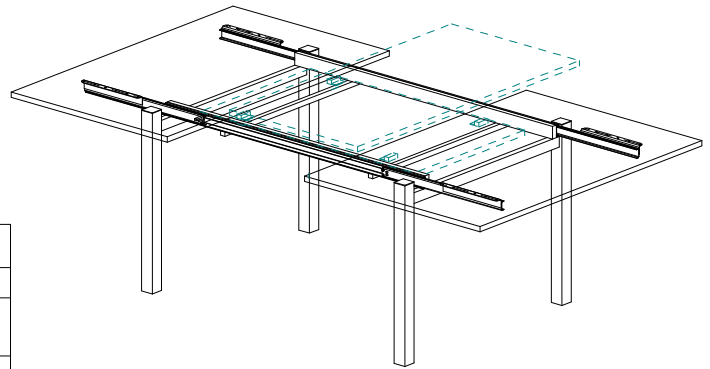

## Gartentische

Tischausziehführung "Ariane II" synchron, mitlaufende  
Seilarretierung mit Clip in Sonderausführung  
für geschützten Aussenbereich  
(Seil und Kugeln aus Edelstahl)  
für 1 Platteneinlage - Plattenbreite siehe Tabelle

Zubehör für einen Tisch mit einer Einlage			
Artikel Nr.	Bezeichnung	Menge	
siehe Tabelle	Tischausziehführung	2 Stck.	
70*120000080D	Dübel $\phi$ 8mm	12 Stck.	
70*120000080H	Hülse $\phi$ 8mm	12 Stck.	

Artikel Nr.	Einbaulänge mm	Gesamt-Auszugslänge mm	Öffnung max. mm	Einbauhöhe mm	Einlagenbreite mm	Plattenanzahl Stck.	Tragkraft max. N
13*2001200835	1200	1940	835	75	600	1	900