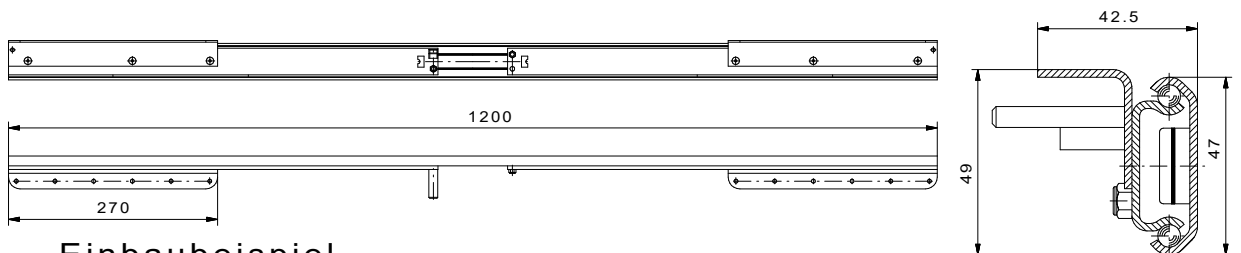

## Gartentische

Tischausziehführung "Ariane II" synchron, mitlaufende  
Seilarretierung mit Clip in Sonderausführung  
für geschützten Aussenbereich  
(Seil und Kugeln aus Edelstahl)  
für 1 Platteneinlage - Plattenbreite siehe Tabelle

Zubehör für einen Tisch mit einer Einlage			
Artikel Nr.	Bezeichnung	Menge	
siehe Tabelle	Tischausziehführung	2 Stck.	
70*120000080D	Dübel $\phi$ 8mm	12 Stck.	
70*120000080H	Hülse $\phi$ 8mm	12 Stck.	

Artikel Nr.	Einbaulänge mm	Gesamt-Auszugslänge mm	Öffnung max. mm	Einbauhöhe mm	Einlagenbreite mm	Plattenanzahl Stck.	Tragkraft max. N
13*2001200835	1200	1940	835	75	600	1	900