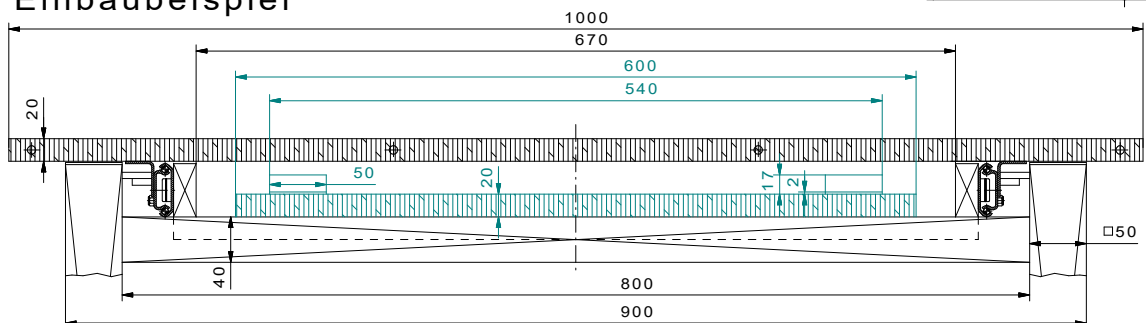

Paul Kaltenpoth GmbH & Co. KG * Brangenberger Str. 25 * 42551 Velbert
Tel. +49(0)2051-92313-0 * Fax. +49(0)2051-92313-15 * E-Mail: info@paul-kaltenpoth.de
Internet: www.paul-kaltenpoth.de