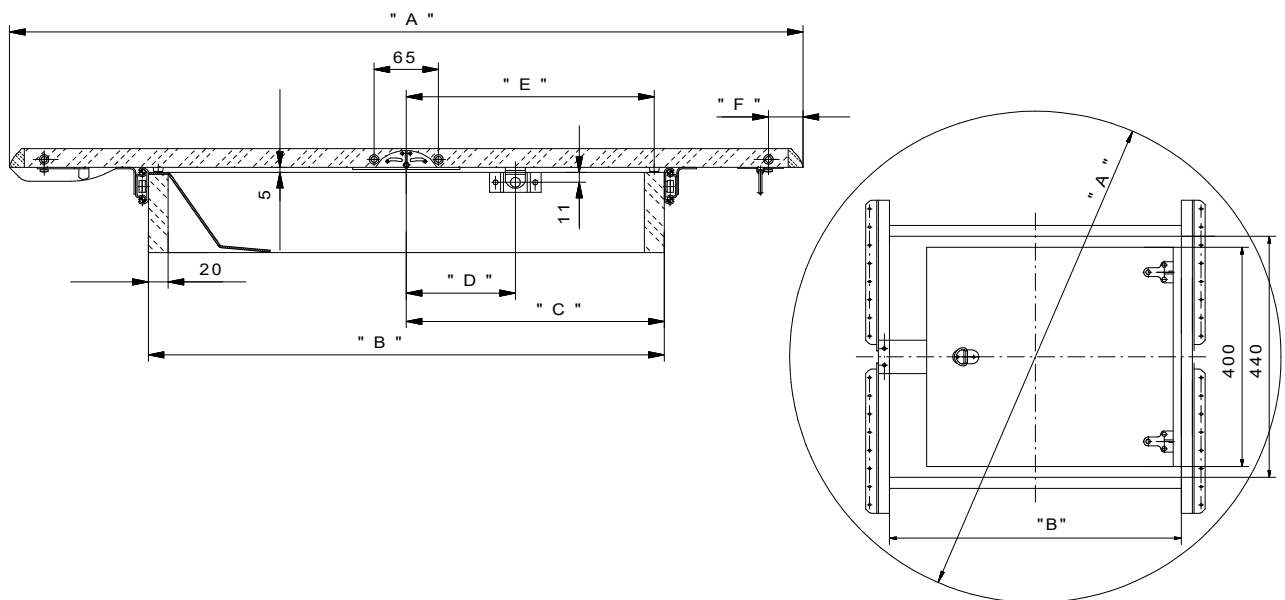

Tischbeschläge
seit 1935

Kaltenpoth-Führungstechnik

Hochstellsysteme

Modell "Uta"
für 1 Platteneinlage bis max. 50 cm

Einbaubeispiel

" A " von/bis	" B "	" C "	" D "	" E "	" F "
800 bis 840	520	260	115	250	35
840 bis 880	560	280	115	270	35
880 bis 920	600	300	115	290	35
920 bis 960	640	320	115	310	35
960 bis 1000	680	340	115	330	35

1000 bis 1040	720	360	115	350	35
1040 bis 1080	760	380	115	370	35
1180 bis 1120	800	400	115	390	35
1120 bis 1160	840	420	115	410	35
1160 bis 1200	880	440	115	430	35

Paul Kaltenpoth GmbH & Co. KG * Brangenberger Str. 25 * 42551 Velbert
Tel.+49(0)2051-92313-0 * Fax.+49(0)2051-92313-15 * E-Mail: info@paul-kaltenpoth.de
Internet:www.paul-kaltenpoth.de