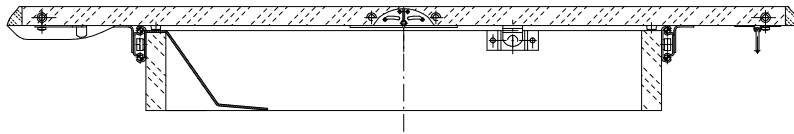

Tischbeschläge
seit 1935

Kaltenpoth-Führungstechnik

Hochstellsysteme

Modell "Uta"
für 1 Platteneinlage bis max. 50 cm

Einbaubeispiel

" A " von/bis	" B "	" C "	" D "	" E "	" F "
800 bis 840	520	260	115	250	35
840 bis 880	560	280	115	270	35
880 bis 920	600	300	115	290	35
920 bis 960	640	320	115	310	35
960 bis 1000	680	340	115	330	35