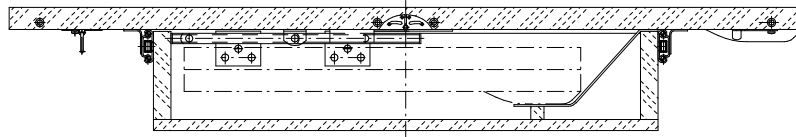

Tischbeschläge  
seit 1935

Kaltenpoth-Führungstechnik

# Hochstellsysteme

Modell "Lisa"  
für 1 Platteneinlage bis max. 50 cm

## Einbaubeispiel

" A "	" B "	" C "	" D "	" E "	" F "
800	533	266,5	126	120	35
900	583	291,5	126	120	35
1000	633	316,5	126	120	35

1100	700	350	126	120	35
1200	800	400	126	120	35

andere Ausführungen auf Anfrage