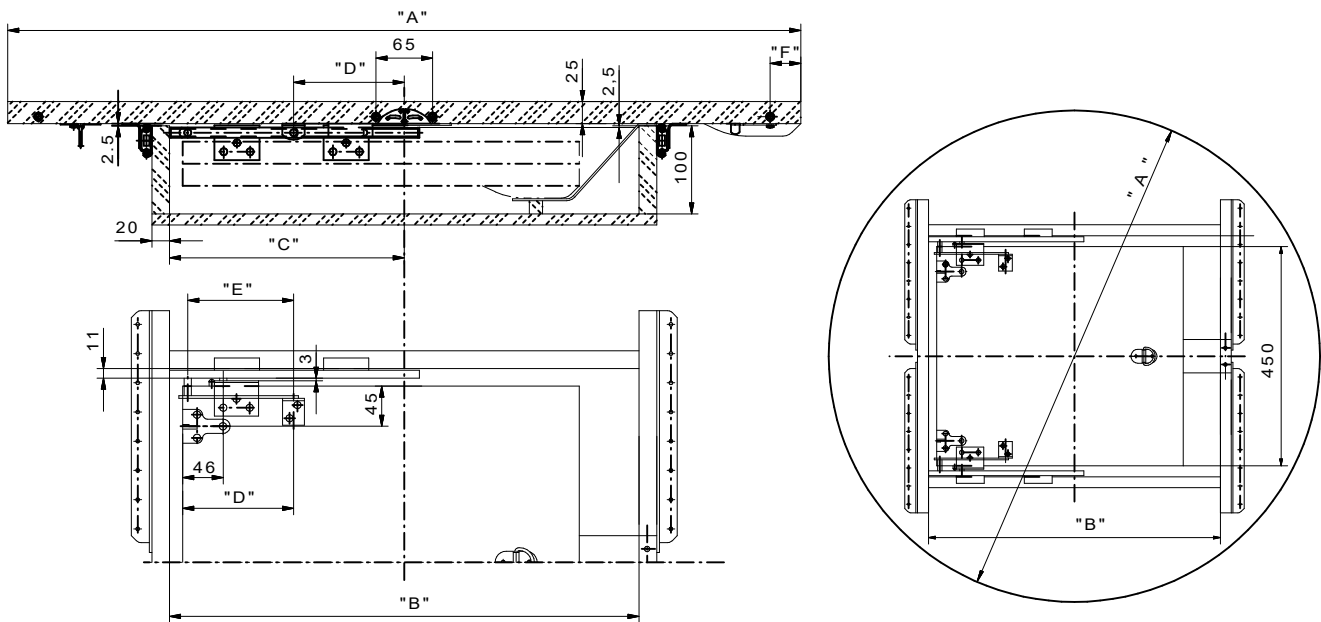

# Hochstellsysteme

Modell "Lisa"  
für 1 Platteneinlage bis max. 50 cm

## Einbaubeispiel

" A "	" B "	" C "	" D "	" E "	" F "
800	533	266,5	126	120	35
900	583	291,5	126	120	35
1000	633	316,5	126	120	35

1100	700	350	126	120	35
1200	800	400	126	120	35

andere Ausführungen auf Anfrage