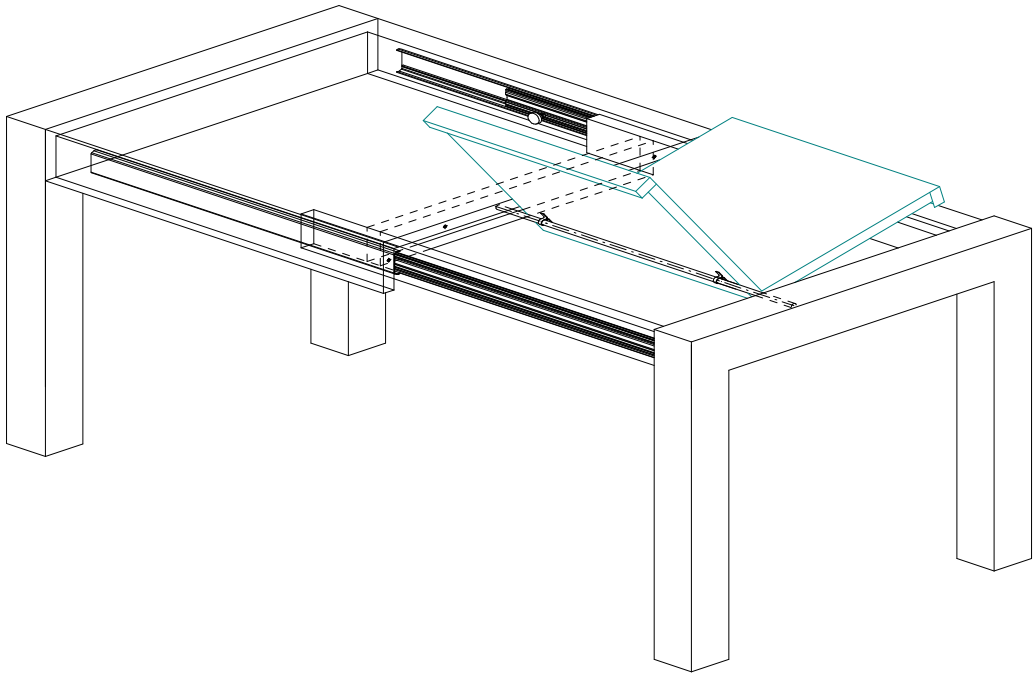

Tischbeschläge
seit 1935

Kaltenpoth-Führungstechnik

Kopfauszugtische

Modell "Focus" mit einseitigem Kopfauszug
für 1 Einlegeplatte
Plattenbreite siehe Tabelle

Artikel Nr.	Einbaulänge mm	Gesamt-Auszugslänge mm	Öffnung max. mm	Einbauhöhe mm	Einlagenbreite mm	Plattenanzahl Stck.	Tragkraft max. N
31*3021300855	1300	2150	855	70	700	1	900
31*3001300855	1300	2150	855	70	700	1	900