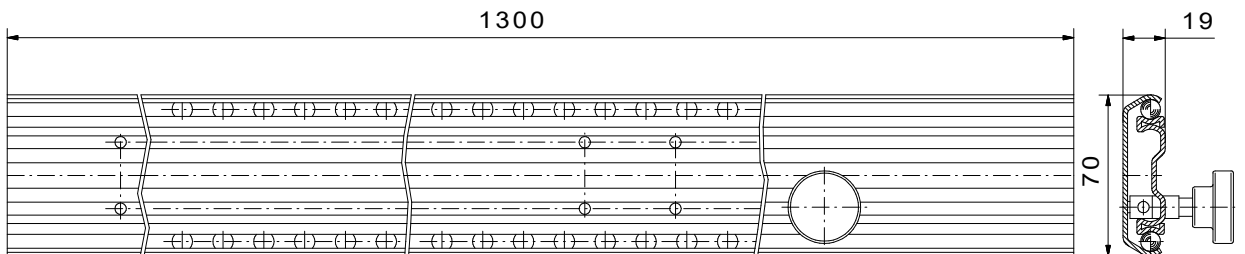

Tischbeschläge
seit 1935

Kaltenpoth-Führungstechnik

Kopfauszugtische

Modell "Focus" mit einseitigem Kopfauszug
für 1 Einlegeplatte
Plattenbreite siehe Tabelle

Artikel Nr.	Einbaulänge mm	Gesamt-Auszugslänge mm	Öffnung max. mm	Einbauhöhe mm	Einlagenbreite mm	Plattenanzahl Stck.	Tragkraft max. N
31*3021300855	1300	2150	855	70	700	1	900
31*3001300855	1300	2150	855	70	700	1	900