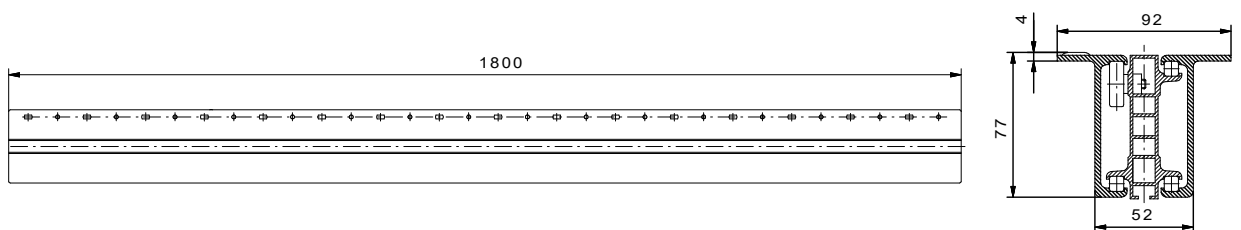

Tischbeschläge
seit 1935

Kaltenpoth-Führungstechnik

Kopfauszugtische

Modell Alu "GIGANT"
mit eloxierter Oberfläche
für einseitig verschiebbaren Kopfauszug
- Vollauszug-
für 2 Klappeinlagen - Plattenbreite siehe Tabelle -

Artikel Nr.	Einbaulänge mm	Gesamt-Auszugslänge mm	Öffnung max. mm	Einbauhöhe mm	Einlagenbreite mm	Plattenanzahl Stck.	Tragkraft max. N
14*4518001630	1800	3430	1630	77	750	2	1000

Paul Kaltenpoth GmbH & Co. KG * Brangenberger Str. 25 * 42551 Velbert
Tel. +49(0)2051-92313-0 * Fax. +49(0)2051-92313-15 * E-Mail: info@paul-kaltenpoth.de
Internet: www.paul-kaltenpoth.de