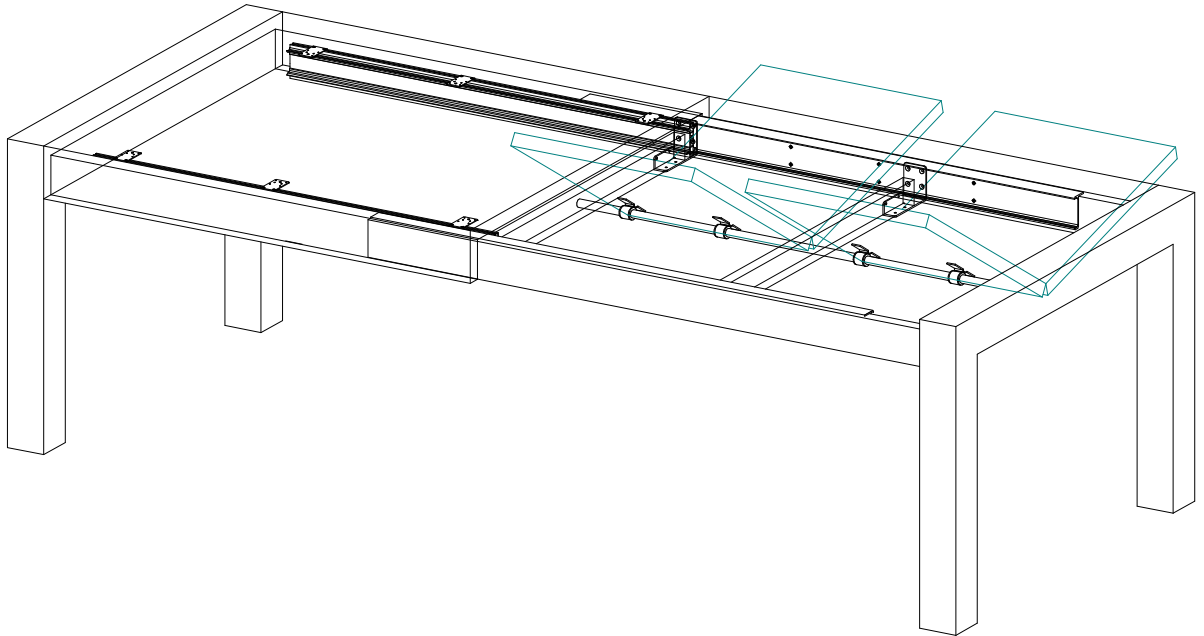

Tischbeschläge
seit 1935

Kaltenpoth-Führungstechnik

Kopfauszugtische

Modell Alu "GIGANT"
mit eloxierter Oberfläche
für einseitig verschiebbaren Kopfauszug
- Vollauszug-
für 2 Klappeinlagen - Plattenbreite siehe Tabelle -

Artikel Nr.	Einbaulänge mm	Gesamt-Auszugslänge mm	Öffnung max. mm	Einbauhöhe mm	Einlagenbreite mm	Plattenanzahl Stck.	Tragkraft max. N
14*4518001630	1800	3430	1630	77	750	2	1000

Paul Kaltenpoth GmbH & Co. KG * Brangenberger Str. 25 * 42551 Velbert
Tel. +49(0)2051-92313-0 * Fax. +49(0)2051-92313-15 * E-Mail: info@paul-kaltenpoth.de
Internet: www.paul-kaltenpoth.de