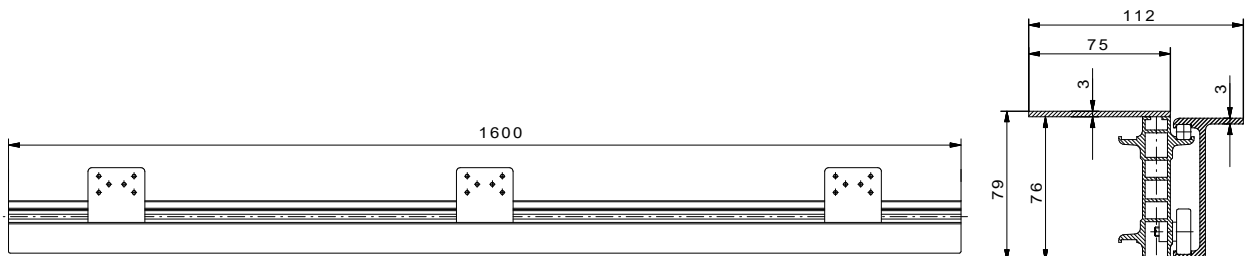

Tischbeschläge
seit 1935

Kaltenpoth-Führungstechnik

Kopfauszugtische

Modell Alu "GIGANT"
mit eloxierter Oberfläche
für einseitig verschiebbaren Kopfauszug
- Teilauszug-
für 2 Klappeninlagen - Plattenbreite siehe Tabelle -

Artikel Nr.	Einbaulänge mm	Gesamt-Auszugslänge mm	Öffnung max. mm	Einbauhöhe mm	Einlagenbreite mm	Plattenanzahl Stck.	Tragkraft max. N
14*4016001130	1600	2730	1130	79	500	2	1000

Paul Kaltenpoth GmbH & Co. KG * Brangenberger Str. 25 * 42551 Velbert
Tel. +49(0)2051-92313-0 * Fax. +49(0)2051-92313-15 * E-Mail: info@paul-kaltenpoth.de
Internet: www.paul-kaltenpoth.de