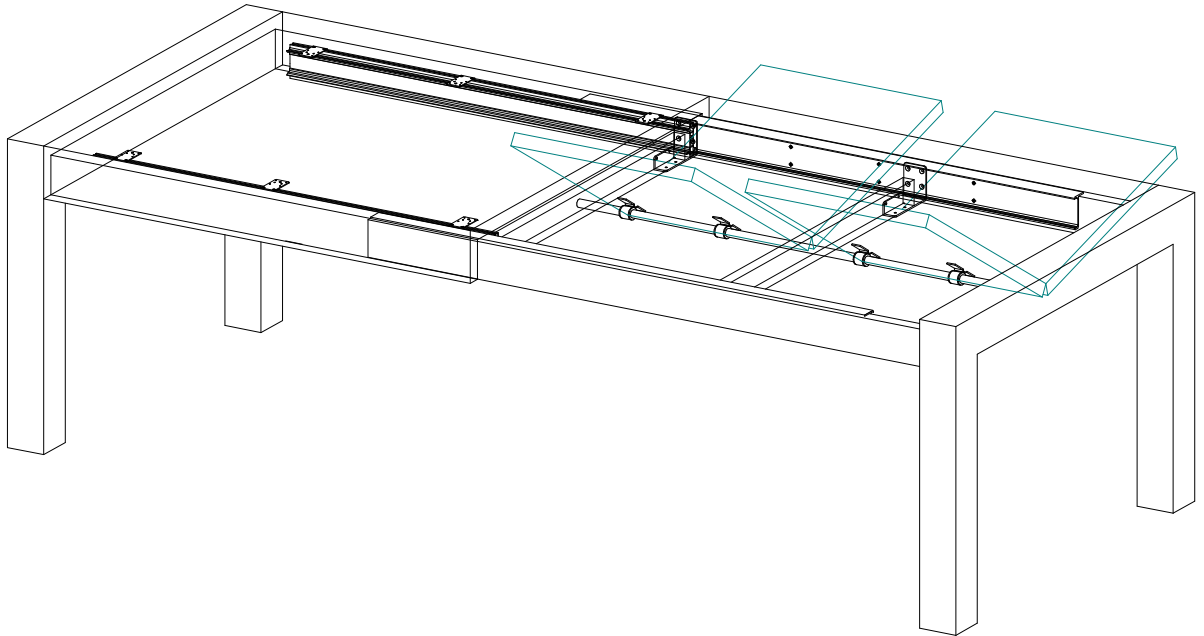

Tischbeschläge
seit 1935

Kaltenpoth-Führungstechnik

Kopfauszugtische

Modell Alu "GIGANT"
mit eloxierter Oberfläche
für einseitig verschiebbaren Kopfauszug
- Teilauszug-
für 2 Klappeninlagen - Plattenbreite siehe Tabelle -

Artikel Nr.	Einbaulänge mm	Gesamt-Auszugslänge mm	Öffnung max. mm	Einbauhöhe mm	Einlagenbreite mm	Plattenanzahl Stck.	Tragkraft max. N
14*4016001130	1600	2730	1130	79	500	2	1000

Paul Kaltenpoth GmbH & Co. KG * Brangenberger Str. 25 * 42551 Velbert
Tel. +49(0)2051-92313-0 * Fax. +49(0)2051-92313-15 * E-Mail: info@paul-kaltenpoth.de
Internet: www.paul-kaltenpoth.de