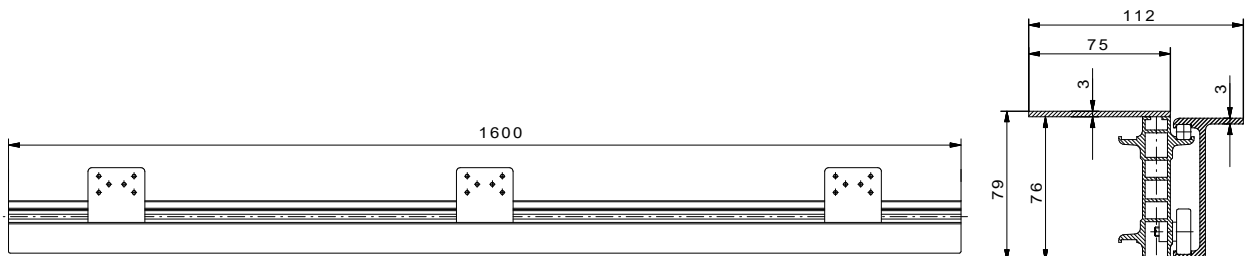

Tischbeschläge
seit 1935

Kaltenpoth-Führungstechnik

Kopfauszugtische

Modell Alu "GIGANT"
mit eloxierter Oberfläche
für einseitig verschiebbaren Kopfauszug
- Teilauszug-
für 1 Klappeinlage -Plattenbreite siehe Tabelle-

Artikel Nr.	Einbaulänge mm	Gesamt-Auszugslänge mm	Öffnung max. mm	Einbauhöhe mm	Einlagenbreite mm	Plattenanzahl Stck.	Tragkraft max. N
14*4016001130	1600	2730	1130	79	1000	1	1000

Paul Kaltenpoth GmbH & Co. KG * Brangenberger Str. 25 * 42551 Velbert
Tel.+49(0)2051-92313-0 * Fax.+49(0)2051-92313-15 * E-Mail: info@paul-kaltenpoth.de
Internet:www.paul-kaltenpoth.de