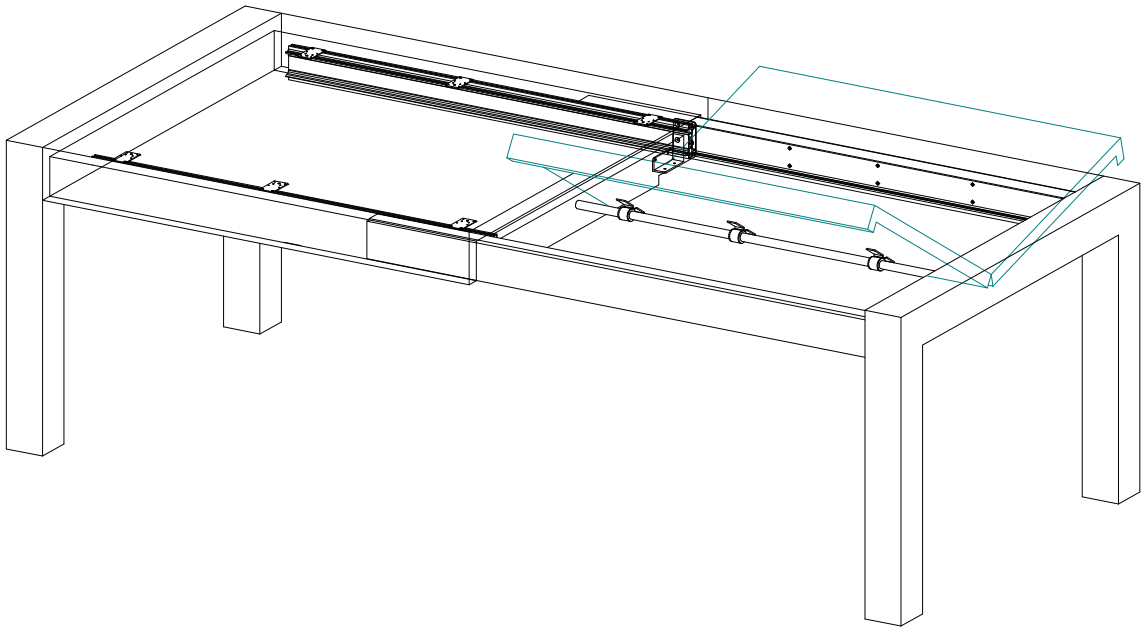

Tischbeschläge
seit 1935

Kaltenpoth-Führungstechnik

Kopfauszugtische

Modell Alu "GIGANT"
mit eloxierter Oberfläche
für einseitig verschiebbaren Kopfauszug
- Teilauszug-
für 1 Klappeinlage -Plattenbreite siehe Tabelle-

Artikel Nr.	Einbaulänge mm	Gesamt-Auszugslänge mm	Öffnung max. mm	Einbauhöhe mm	Einlagenbreite mm	Plattenanzahl Stck.	Tragkraft max. N
14*4016001130	1600	2730	1130	79	1000	1	1000

Paul Kaltenpoth GmbH & Co. KG * Brangenberger Str. 25 * 42551 Velbert
Tel.+49(0)2051-92313-0 * Fax.+49(0)2051-92313-15 * E-Mail: info@paul-kaltenpoth.de
Internet:www.paul-kaltenpoth.de