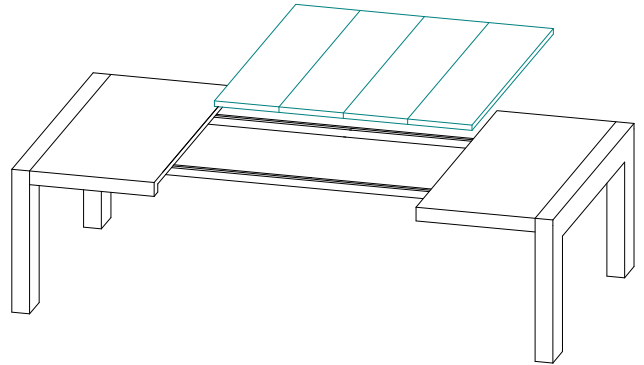

# Kulissentische

Tischausziehführung Modell Alu "Gigant"  
mit eloxierter Oberfläche  
für 4 Platteneinlagen - Plattenbreite siehe Tabelle

Zubehör für einen Tisch mit vier Einlagen			
Artikel Nr.	Bezeichnung	Menge	
siehe Tabelle	Tischausziehführung	2 Stck.	
70*120000080D	Dübel $\phi$ 8mm	20 Stck.	
70*120000080H	Hülse $\phi$ 8mm	20 Stck.	
70*0100000050	Spannverschluß 50mm	10 Stck.	

Artikel Nr.	Einbaulänge mm	Gesamt-Auszugslänge mm	Öffnung max. mm	Einbauhöhe mm	Einlagenbreite mm	Plattenanzahl Stck.	Tragkraft max. N
14*3016001850	1600	3450	1850	98	450	4	900

## Einbaubeispiel