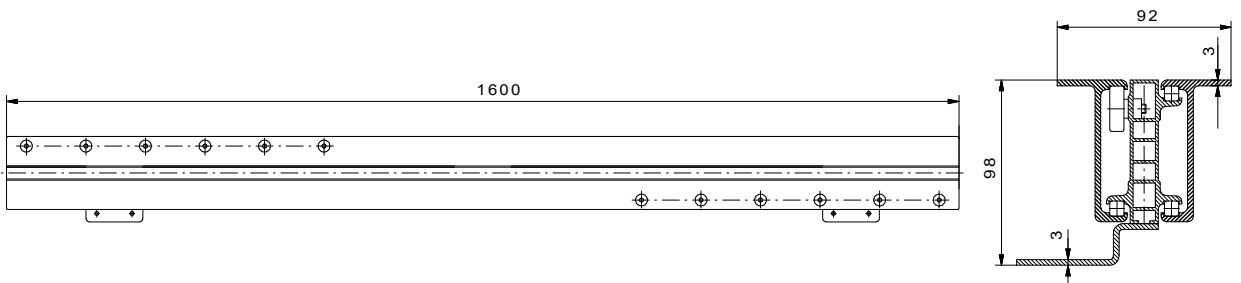

# Kulissentische

Tischausziehführung Modell Alu "Gigant"  
mit eloxierter Oberfläche  
für 4 Platteneinlagen - Plattenbreite siehe Tabelle

Zubehör für einen Tisch mit vier Einlagen			
Artikel Nr.	Bezeichnung	Menge	
siehe Tabelle	Tischausziehführung	2 Stck.	
70*120000080D	Dübel $\phi$ 8mm	20 Stck.	
70*120000080H	Hülse $\phi$ 8mm	20 Stck.	
70*0100000050	Spannverschluß 50mm	10 Stck.	

Artikel Nr.	Einbaulänge mm	Gesamt-Auszugslänge mm	Öffnung max. mm	Einbauhöhe mm	Einlagenbreite mm	Plattenanzahl Stck.	Tragkraft max. N
14*3016001850	1600	3450	1850	98	450	4	900