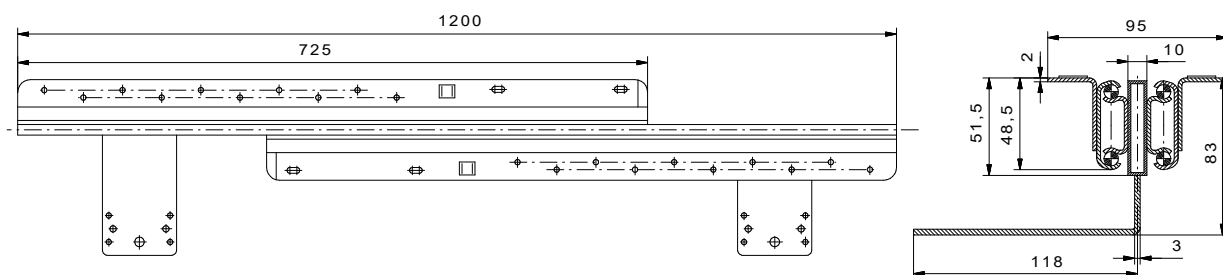

Kulissentische

- verstärkte Ausführung -
Tischausziehführung "Ariane II" für Vierfüßtische
für 3 Platteneinlagen - Plattenbreite siehe Tabelle

Zubehör für einen Tisch mit drei Einlagen			
Artikel Nr.	Bezeichnung	Menge	
siehe Tabelle	Tischausziehführung	2 Stck.	
70*120000080D	Dübel ϕ 8mm	16 Stck.	
70*120000080H	Hülse ϕ 8mm	16 Stck.	
70*0100000050	Spannverschluß 50mm	8 Stck.	

Artikel Nr.	Einbaulänge mm	Gesamt-Auszugslänge mm	Öffnung max. mm	Einbauhöhe mm	Einlagenbreite mm	Plattenanzahl Stck.	Tragkraft max. N
35*4312001560	1200	2760	1560	83	500	3	900

Einbaubeispiel