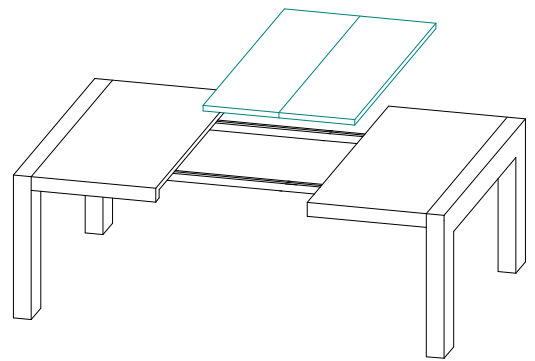

Kulissentische

- verstärkte Ausführung -
Tischausziehführung "Ariane II" für Vierfüßtische
für 2 Platteneinlagen - Plattenbreite siehe Tabelle

Zubehör für einen Tisch mit zwei Einlagen			
Artikel Nr.	Bezeichnung	Menge	
siehe Tabelle	Tischausziehführung	2 Stck.	
70*120000080D	Dübel ϕ 8mm	12 Stck.	
70*120000080H	Hülse ϕ 8mm	12 Stck.	
70*0100000050	Spannverschluß 50mm	6 Stck.	

Artikel Nr.	Einbaulänge mm	Gesamt-Auszugslänge mm	Öffnung max. mm	Einbauhöhe mm	Einlagenbreite mm	Plattenanzahl Stck.	Tragkraft max. N
35*4112001190	1200	2390	1190	61	500	2	900

Einbaubeispiel