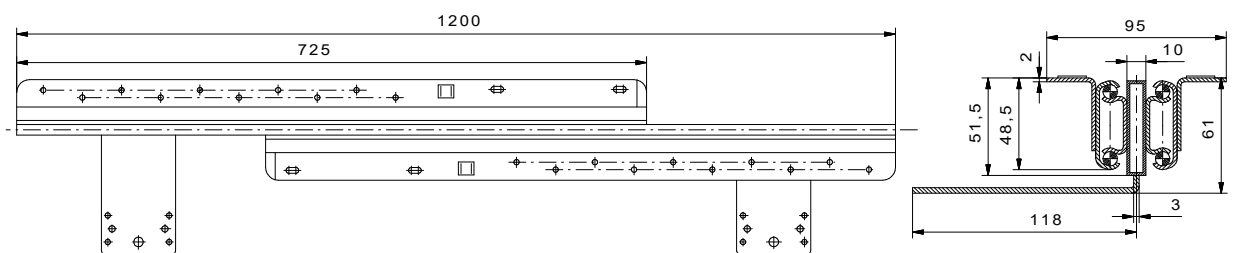

Kulissentische

- verstärkte Ausführung -
Tischausziehführung "Ariane II" für Vierfüßtische
für 2 Platteneinlagen - Plattenbreite siehe Tabelle

Zubehör für einen Tisch mit zwei Einlagen			
Artikel Nr.	Bezeichnung	Menge	
siehe Tabelle	Tischausziehführung	2 Stck.	
70*120000080D	Dübel ϕ 8mm	12 Stck.	
70*120000080H	Hülse ϕ 8mm	12 Stck.	
70*0100000050	Spannverschluß 50mm	6 Stck.	

Artikel Nr.	Einbaulänge mm	Gesamt-Auszugslänge mm	Öffnung max. mm	Einbauhöhe mm	Einlagenbreite mm	Plattenanzahl Stck.	Tragkraft max. N
35*4112001190	1200	2390	1190	61	500	2	900

Einbaubeispiel