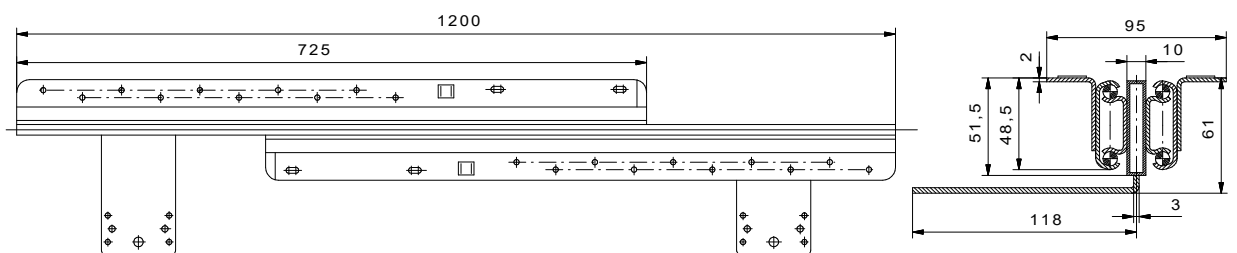

Kulissentische

- verstärkte Ausführung -
Tischausziehführung "Ariane II" für Vierfüßtische
für 1 Platteneinlage - Plattenbreite siehe Tabelle

Zubehör für einen Tisch mit einer Einlage			
Artikel Nr.	Bezeichnung	Menge	
siehe Tabelle	Tischausziehführung	2 Stck.	
70*120000080D	Dübel ϕ 8mm	8 Stck.	
70*120000080H	Hülse ϕ 8mm	8 Stck.	
70*0100000050	Spannverschluß 50mm	4 Stck.	

Artikel Nr.	Einbaulänge mm	Gesamt-Auszugslänge mm	Öffnung max. mm	Einbauhöhe mm	Einlagenbreite mm	Plattenanzahl Stck.	Tragkraft max. N
35*4112000650	1200	1850	650	61	600	1	900

Einbaubeispiel