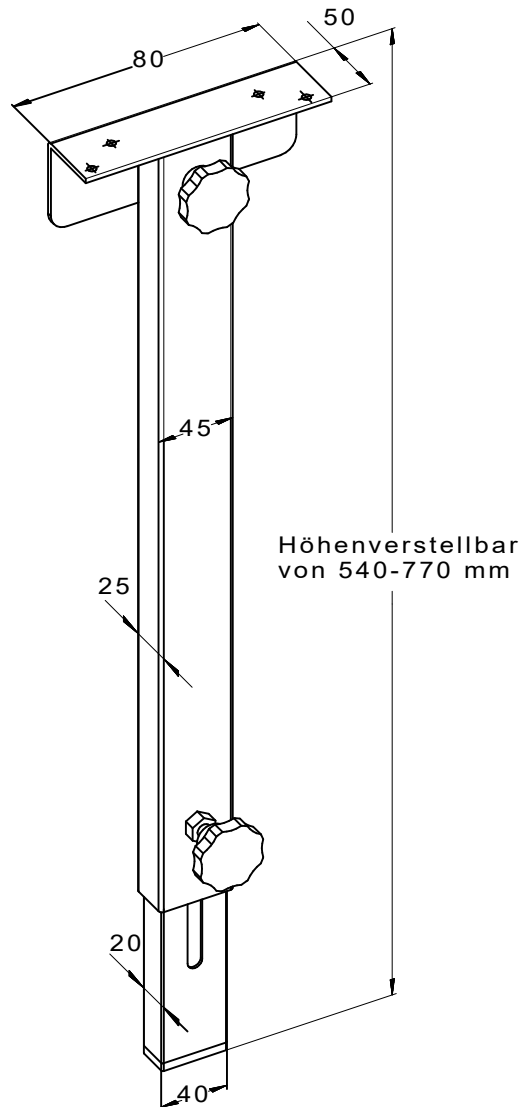

Tischbeschläge
seit 1935

Kaltenpoth-Führungstechnik

Kulissentische Stützfuß zum Einklappen

Artikel Nr.	Bezeichnung
70*9452500770	Stützfuß verstellbar von 540-770 mm Rohr 45/25 mm alu-siber / RAL 9006

Paul Kaltenpoth GmbH & Co. KG * Brangenberger Str. 25 * 42551 Velbert
Tel.+49(0)2051-92313-0 * Fax.+49(0)2051-92313-15 * E-Mail: info@paul-kaltenpoth.de
Internet:www.paul-kaltenpoth.de