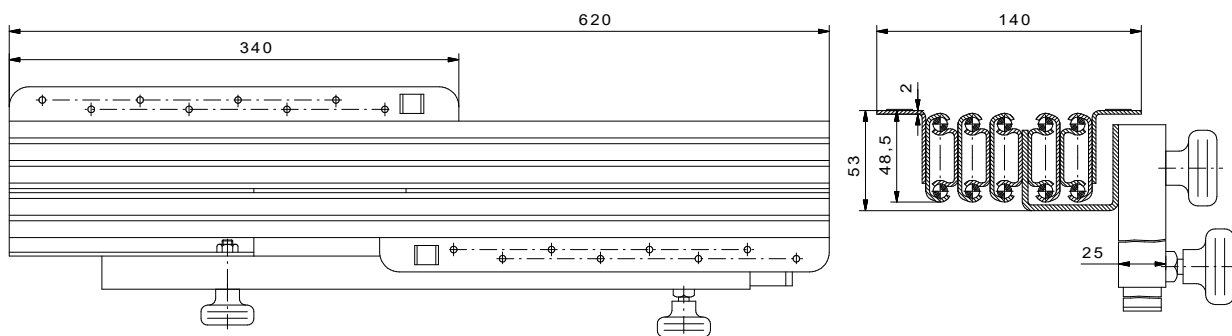

Kulissentische

Tischausziehführung "Ariane II"
für 4 Platteneinlagen - Plattenbreite siehe Tabelle
und hochklappbarem Teleskop-Stützfuß

Zubehör für einen Tisch mit vier Einlagen			
Artikel Nr.	Bezeichnung	Menge	
siehe Tabelle	Tischausziehführung	1 Stck.	
70*120000080D	Dübel ϕ 8mm	20 Stck.	
70*120000080H	Hülse ϕ 8mm	20 Stck.	
70*0100000050	Spannverschluß 50mm	10 Stck.	

Artikel Nr.	Einbaulänge mm	Gesamt-Auszugslänge mm	Öffnung max. mm	Einbauhöhe mm	Einlagenbreite mm	Plattenanzahl Stck.	Tragkraft max. N
30*13062002100	620	2720	2100	53	500	4	900

Einbaubeispiel