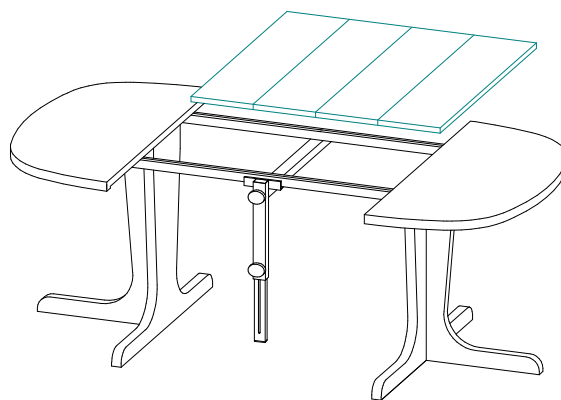

Kulissentische

Tischausziehführung "Ariane II"
für 4 Platteneinlagen - Plattenbreite siehe Tabelle
und hochklappbarem Teleskop-Stützfuß

Zubehör für einen Tisch mit vier Einlagen			
Artikel Nr.	Bezeichnung	Menge	
siehe Tabelle	Tischausziehführung	1 Stck.	
70*120000080D	Dübel ϕ 8mm	20 Stck.	
70*120000080H	Hülse ϕ 8mm	20 Stck.	
70*0100000050	Spannverschluß 50mm	10 Stck.	

Artikel Nr.	Einbaulänge mm	Gesamt-Auszugslänge mm	Öffnung max. mm	Einbauhöhe mm	Einlagenbreite mm	Plattenanzahl Stck.	Tragkraft max. N
30*13062002100	620	2720	2100	53	500	4	900

Einbaubeispiel