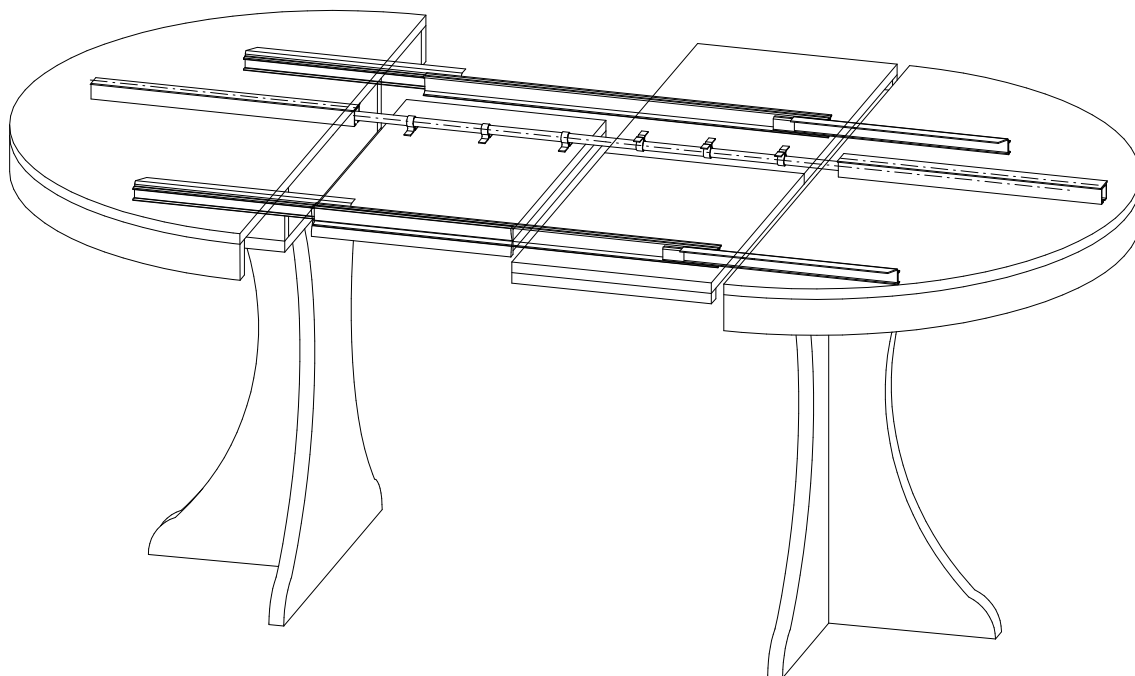

## Modell "Olaf"

mit einer Tischausziehführung - nicht synchron-  
für 2 Platteneinlagen bis max. 45 cm Plattenbreite

Artikel Nr.	Bezeichnung	Menge	
30*100740960	Tischausziehführung "Ariane I" - Kulissee Baulänge 740; Öffnung 960; Profil 37/2mm	2 Stck.	
39*9200000450	Schiebeklappenbeschlag zur Aufnahme von 2 Platten á 45 cm	1 Stck.	

Zubehör für einen Tisch mit zwei Einlagen			
70*0700001800	Modell 18 Scharnier (bitte Plattenstärke angeben)	4 Stck.	
70*120000080D	Dübel $\phi$ 8mm	12 Stck.	
70*120000080H	Hülse $\phi$ 8mm	12 Stck.	
70*0600000050	Schließhaken 50 mm	6 Stck.	