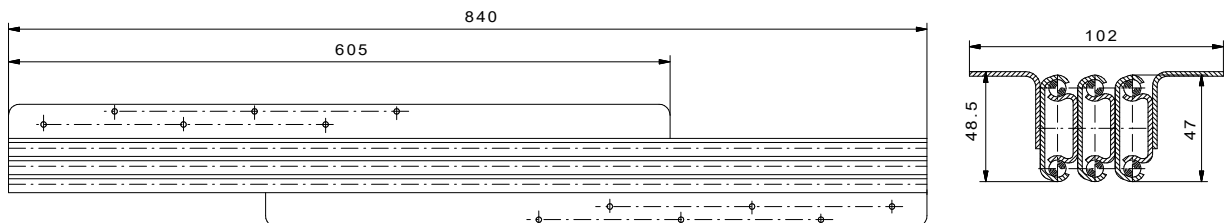

# Kulissentische

Tischausziehführung "Ariane II"  
für 4 Platteneinlagen bis max. 45 cm Plattenbreite

Zubehör für einen Tisch mit vier Einlagen			
Artikel Nr.	Bezeichnung	Menge	
siehe Tabelle	Tischausziehführung	2 Stck.	
70*120000080D	Dübel $\phi$ 8mm	20 Stck.	
70*120000080H	Hülse $\phi$ 8mm	20 Stck.	
70*0100000050	Spannverschluß 50mm	10 Stck.	

Artikel Nr.	Einbaulänge mm	Gesamt-Auszugslänge mm	Öffnung max. mm	Einbauhöhe mm	Einlagenbreite mm	Plattenanzahl Stck.	Tragkraft max. N
30*1108401920	840	2760	1920	48,5	450	4	900

andere Ausführungen auf Anfrage