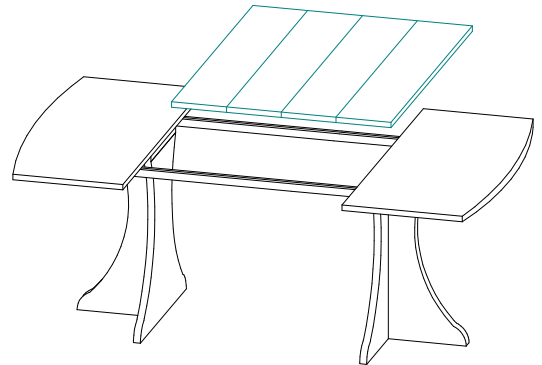

# Kulissentische

Tischausziehführung "Ariane II"  
für 4 Platteneinlagen bis max. 45 cm Plattenbreite

Zubehör für einen Tisch mit vier Einlagen			
Artikel Nr.	Bezeichnung	Menge	
siehe Tabelle	Tischausziehführung	2 Stck.	
70*120000080D	Dübel $\phi$ 8mm	20 Stck.	
70*120000080H	Hülse $\phi$ 8mm	20 Stck.	
70*0100000050	Spannverschluß 50mm	10 Stck.	

Artikel Nr.	Einbaulänge mm	Gesamt-Auszugslänge mm	Öffnung max. mm	Einbauhöhe mm	Einlagenbreite mm	Plattenanzahl Stck.	Tragkraft max. N
30*1108401920	840	2760	1920	48,5	450	4	900

andere Ausführungen auf Anfrage