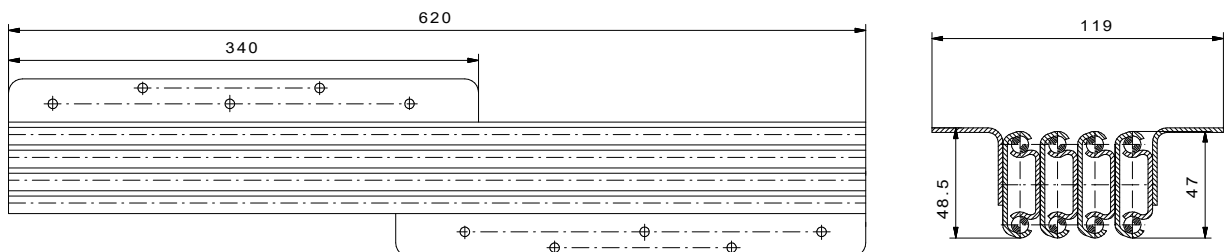

Kulissentische

Tischausziehführung "Ariane II"
für 3 Platteneinlagen bis max. 50 cm Plattenbreite

Zubehör für einen Tisch mit drei Einlagen			
Artikel Nr.	Bezeichnung	Menge	
siehe Tabelle	Tischausziehführung	2 Stck.	
70*120000080D	Dübel ϕ 8mm	16 Stck.	
70*120000080H	Hülse ϕ 8mm	16 Stck.	
70*0100000050	Spannverschluß 50mm	8 Stck.	

Artikel Nr.	Einbaulänge mm	Gesamt-Auszugslänge mm	Öffnung max. mm	Einbauhöhe mm	Einlagenbreite mm	Plattenanzahl Stck.	Tragkraft max. N
30*1106201680	620	2300	1680	48,5	500	3	900

andere Ausführungen auf Anfrage