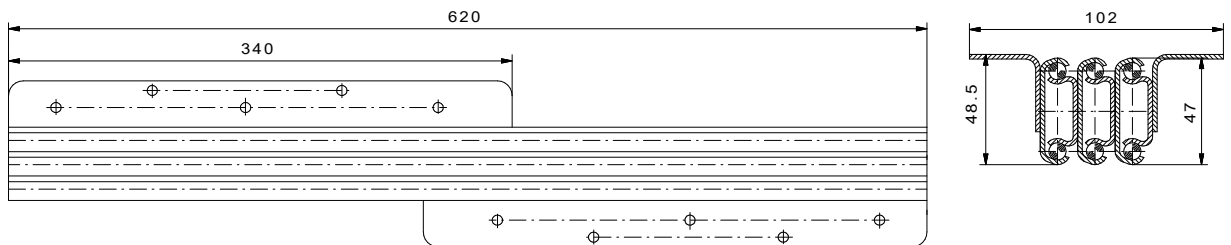

## Tischausziehführung "Ariane II" für 2 Platteneinlagen bis 60 cm Plattenbreite

Zubehör für einen Tisch mit zwei Einlagen			
Artikel Nr.	Bezeichnung	Menge	
siehe Tabelle	Tischausziehführung	2 Stck.	
70*120000080D	Dübel $\phi$ 8mm	12 Stck.	
70*120000080H	Hülse $\phi$ 8mm	12 Stck.	
70*0100000050	Spannverschuß 50mm	6 Stck.	

Artikel Nr.	Einbaulänge mm	Gesamt-Auszugslänge mm	Öffnung max. mm	Einbauhöhe mm	Einlagenbreite mm	Plattenanzahl Stck.	Tragkraft max. N
30*1106201260	620	1880	1260	48,5	600	2	900

andere Ausführungen auf Anfrage