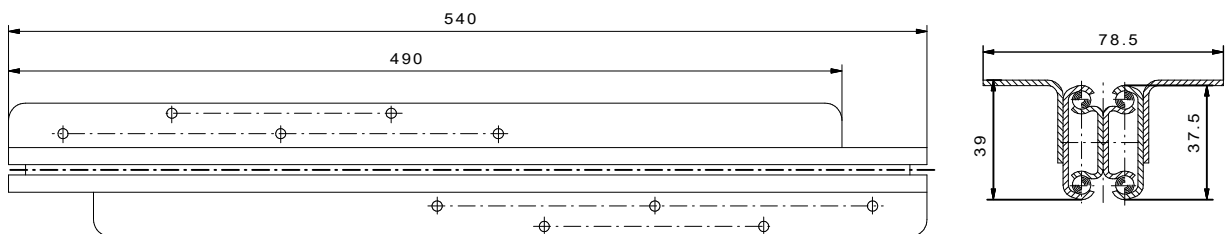

Kulissentische

Tischausziehführung "Ariane I"
für 1 Platteneinlage bis max. 60 cm Plattenbreite

Zubehör für einen Tisch mit einer Einlage			
Artikel Nr.	Bezeichnung	Menge	
siehe Tabelle	Tischausziehführung	2 Stck.	
70*120000080D	Dübel ϕ 8mm	8 Stck.	
70*120000080H	Hülse ϕ 8mm	8 Stck.	
70*0100000050	Spannverschluß 50mm	4 Stck.	

Artikel Nr.	Einbaulänge mm	Gesamt-Auszugslänge mm	Öffnung max. mm	Einbauhöhe mm	Einlagenbreite mm	Plattenanzahl Stck.	Tragkraft max. kg
30*1000540640	540	1140	640	39	600	1	60

andere Ausführungen auf Anfrage

Einbaubeispiel