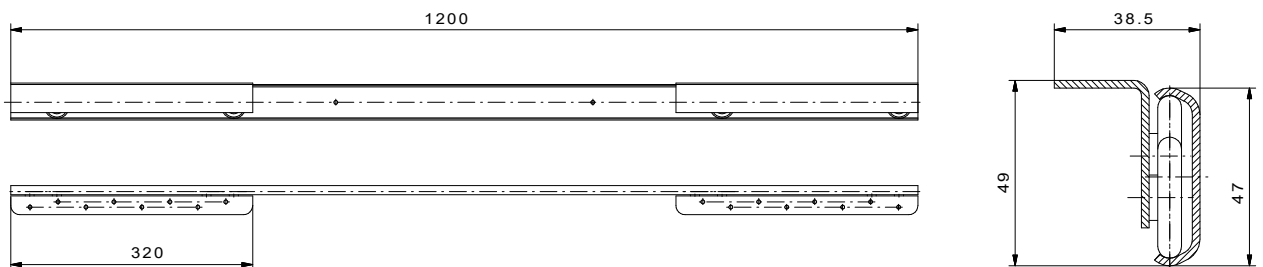

# Zargentische

Tischausziehführung "Ariane II" nicht synchron  
für 1 Platteneinlage - Plattenbreite siehe Tabelle

Zubehör für einen Tisch mit einer Einlage			
Artikel Nr.	Bezeichnung	Menge	
siehe Tabelle	Tischausziehführung	2 Stck.	
70*120000080D	Dübel $\phi$ 8mm	8 Stck.	
70*120000080H	Hülse $\phi$ 8mm	8 Stck.	
70*0600000050	Schließhaken 50 mm	4 Stck.	

Artikel Nr.	Einbaulänge mm	Gesamt-Auszugslänge mm	Öffnung max. mm	Einbauhöhe mm	Einlagenbreite mm	Plattenanzahl Stck.	Tragkraft max. kg
36*2001200560	1200	1200	560	49	500	1	90