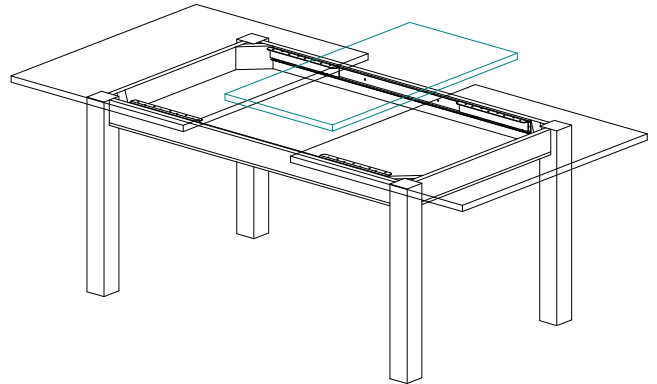

# Zargentische

Tischausziehführung "Ariane II" nicht synchron  
für 1 Platteneinlage - Plattenbreite siehe Tabelle

Zubehör für einen Tisch mit einer Einlage			
Artikel Nr.	Bezeichnung	Menge	
siehe Tabelle	Tischausziehführung	2 Stck.	
70*120000080D	Dübel $\phi$ 8mm	8 Stck.	
70*120000080H	Hülse $\phi$ 8mm	8 Stck.	
70*0600000050	Schließhaken 50 mm	4 Stck.	

Artikel Nr.	Einbaulänge mm	Gesamt-Auszugslänge mm	Öffnung max. mm	Einbauhöhe mm	Einlagenbreite mm	Plattenanzahl Stck.	Tragkraft max. kg
36*2001200560	1200	1200	560	49	500	1	90

## Einbaubeispiel