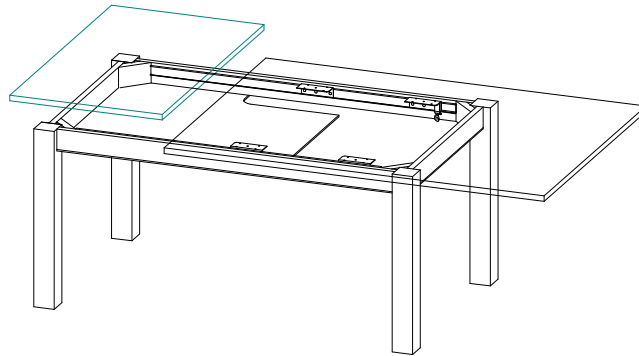

Zargentische

Tischausziehführung "Ariane I" mit Schraubenarretierung
für einseitig verschiebbare Tischplatte
für 1 Platteneinlage - Plattenbreite siehe Tabelle

Zubehör für einen Tisch mit einer Einlage			
Artikel Nr.	Bezeichnung	Menge	
siehe Tabelle	Tischausziehführung	2 Stck.	

Artikel Nr.	Einbaulänge mm	Öffnung max. mm	Einbauhöhe mm	Einlagenbreite mm	Plattenanzahl Stck.	Tragkraft max. N
36*0200001100	1100	650	42	600	1	900
36*0200001300	1300	650	42	600	1	900
36*0200001500	1500	650	42	600	1	900