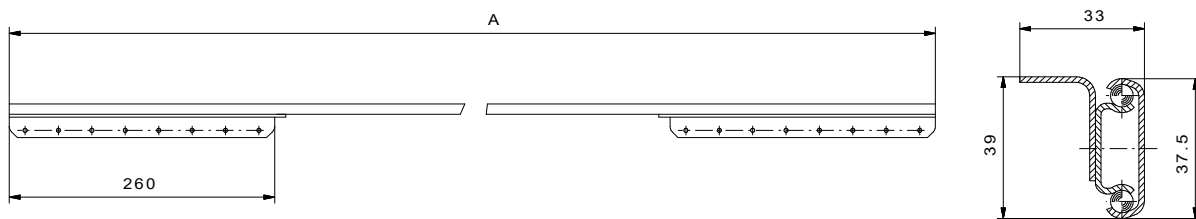

Artikel Nr.	Einbaulänge mm	Gesamt-Auszugslänge mm	Öffnung max. mm	Einbauhöhe mm	Einlagenbreite mm	Plattenanzahl Stck.	Tragkraft max. kg
10*1000650445	650	960	445	39	400	1	60
10*1000700495	700	1100	494	39	450	1	60
10*1000750540	750	1150	545	39	500	1	60

andere Ausführungen auf Anfrage