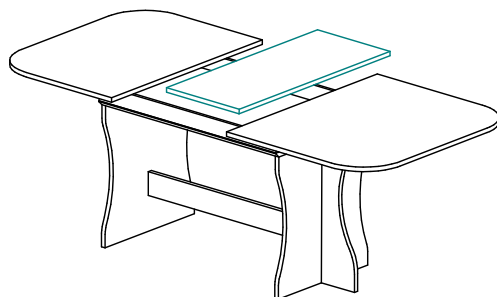

Zargentische

Tischausziehführung "Ariane I" -synchron-
für 1 Platteneinlage bis max. 50 cm Plattenbreite
einsetzbar für Klappeneinlagen Pia, Sina, Uta und Lisa

| Zubehör für einen Tisch mit einer Einlage | | | |
|---|---------------------|---------|--|
| Artikel Nr. | Bezeichnung | Menge | |
| siehe Tabelle | Tischausziehführung | 2 Stck. | |
| 70*120000080D | Dübel ϕ 8mm | 8 Stck. | |
| 70*120000080H | Hülse ϕ 8mm | 8 Stck. | |
| 70*0600000050 | Schließhaken 50 mm | 4 Stck. | |

| Artikel Nr. | Einbaulänge mm | Gesamt-Auszugslänge mm | Öffnung max. mm | Einbauhöhe mm | Einlagenbreite mm | Plattenanzahl Stck. | Tragkraft max. kg |
|---------------|-------------------|---------------------------|--------------------|------------------|----------------------|------------------------|----------------------|
| 10*1000650445 | 650 | 960 | 445 | 39 | 400 | 1 | 60 |
| 10*1000700495 | 700 | 1100 | 494 | 39 | 450 | 1 | 60 |
| 10*1000750540 | 750 | 1150 | 545 | 39 | 500 | 1 | 60 |