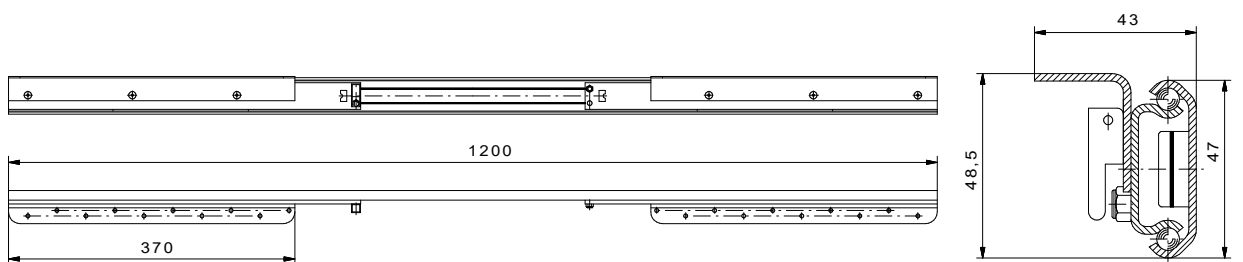

Zargentische

Tischausziehführung "Ariane II" synchron
mitlaufende Seilarretierung mit Clip
für 1 Platteneinlage - Plattenbreite siehe Tabelle

Zubehör für einen Tisch mit einer Einlage			
Artikel Nr.	Bezeichnung	Menge	
siehe Tabelle	Tischausziehführung	2 Stck.	
70*120000080D	Dübel ϕ 8mm	8 Stck.	
70*120000080H	Hülse ϕ 8mm	8 Stck.	
70*0600000050	Schließhaken 50 mm	4 Stck.	

Artikel Nr.	Einbaulänge mm	Gesamt-Auszugslänge mm	Öffnung max. mm	Einbauhöhe mm	Einlagenbreite mm	Plattenanzahl Stck.	Tragkraft max. N
10*2201200560	1200	1200	560	49	500	1	900

Einbaubeispiel