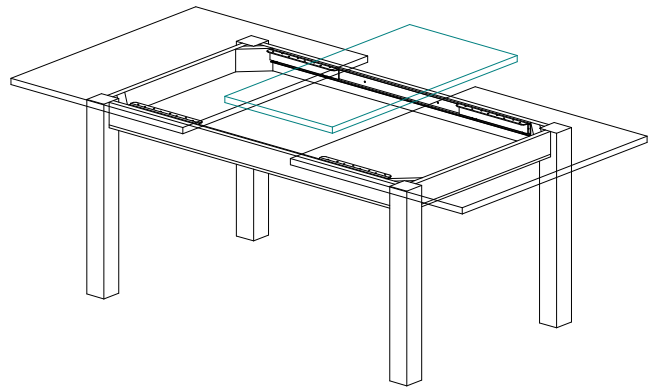

Zargentische

Tischausziehführung "Ariane II" synchron
mitlaufende Seilarretierung mit Clip
für 1 Platteneinlage - Plattenbreite siehe Tabelle

Zubehör für einen Tisch mit einer Einlage			
Artikel Nr.	Bezeichnung	Menge	
siehe Tabelle	Tischausziehführung	2 Stck.	
70*120000080D	Dübel ϕ 8mm	8 Stck.	
70*120000080H	Hülse ϕ 8mm	8 Stck.	
70*0600000050	Schließhaken 50 mm	4 Stck.	

Artikel Nr.	Einbaulänge mm	Gesamt-Auszugslänge mm	Öffnung max. mm	Einbauhöhe mm	Einlagenbreite mm	Plattenanzahl Stck.	Tragkraft max. N
10*2201200560	1200	1200	560	49	500	1	900

Einbaubeispiel