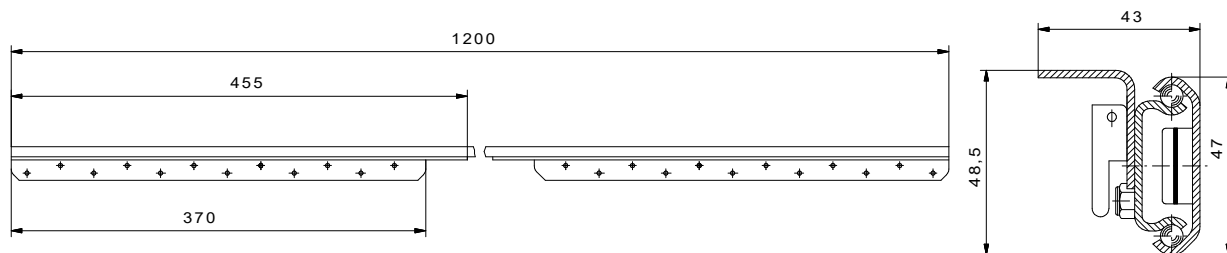

Artikel Nr.	Einbaulänge mm	Gesamt-Auszugslänge mm	Öffnung max. mm	Einbauhöhe mm	Einlagenbreite mm	Plattenzahl Stck.	Tragkraft max. N
10*2201200930	1200	1890	930	48,5	450	2	900
10*2201200835	1200	1745	835	48,5	400	2	900

andere Ausführungen auf Anfrage