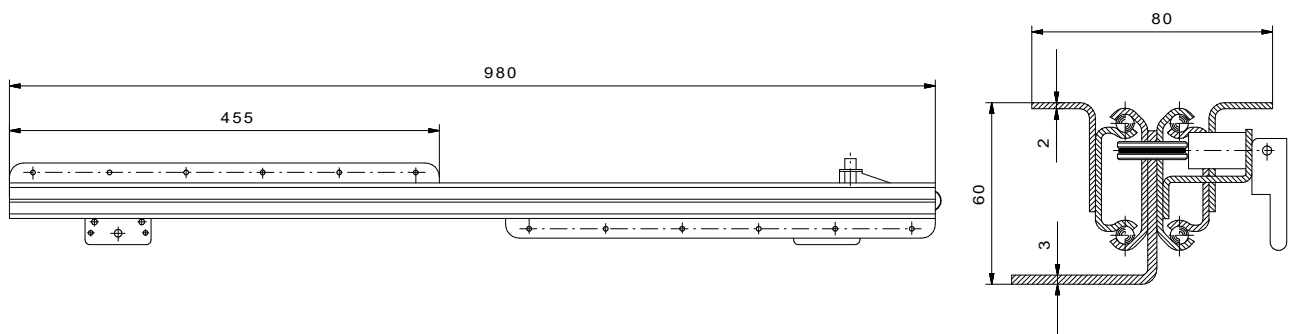

## Zargentische

Tischausziehführung "Ariane II" synchron  
feststehende Seilarretierung mit Clip  
für 2 Platteneinlagen - Plattenbreite siehe Tabelle

Zubehör für einen Tisch mit zwei Einlagen			
Artikel Nr.	Bezeichnung	Menge	
siehe Tabelle	Tischausziehführung mit Seilarretierung	2 Stck.	
70*120000080D	Dübel $\phi$ 8mm	12 Stck.	
70*120000080H	Hülse $\phi$ 8mm	12 Stck.	

Artikel Nr.	Einbaulänge mm	Gesamt-Auszugslänge mm	Öffnung max. mm	Einbauhöhe mm	Einlagenbreite mm	Plattenanzahl Stck.	Tragkraft max. N
10*2109801130	980	1870	1130	60	500	2	900

andere Ausführungen auf Anfrage

### Einbaubeispiel