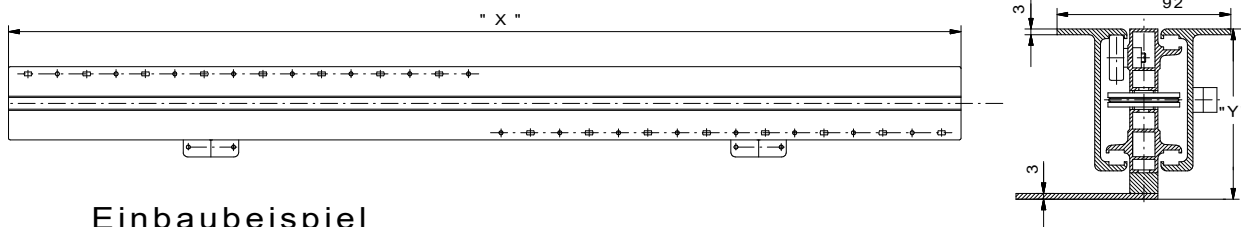

Zargentische

Tischausziehführung Alu "Gigant"
mit eloxierter Oberfläche - synchron
mit Seilarretierung bis 6 Platteneinlagen
- Plattenbreite siehe Tabelle -

Zubehör für einen Tisch mit vier Einlagen			
Artikel Nr.	Bezeichnung	Menge	
Siehe Tabelle	Tischausziehführung mit Seilarretierung	2 Stck.	
70*120000080D	Dübel ϕ 8mm	20 Stck.	
70*120000080H	Hülse ϕ 8mm	20 Stck.	
70*0100000050	Spannverschluß 50mm	2 Stck.	
70*0200701860	Winkel	4 Stck.	

Artikel Nr.	Einbaulänge "X" mm	Gesamt-Auszugslänge mm	Öffnung max. mm	Einbauhöhe "Y" mm	Einlagenbreite mm	Plattenanzahl Stck.	Tragkraft max. N
14*1012002050	1200	3100	2050	90	500	4	1200
14*1015002300	1500	3800	2300	102	450	5	1200
14*1016002800	1600	4400	2800	102	450	6	1200