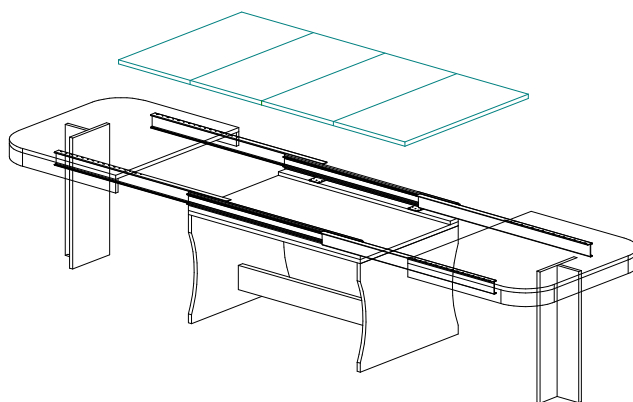

Zargentische

Tischausziehführung Alu "Gigant"
mit eloxierter Oberfläche - synchron
mit Seilarretierung bis 6 Platteneinlagen
- Plattenbreite siehe Tabelle -

Zubehör für einen Tisch mit vier Einlagen			
Artikel Nr.	Bezeichnung	Menge	
Siehe Tabelle	Tischausziehführung mit Seilarretierung	2 Stck.	
70*120000080D	Dübel ϕ 8mm	20 Stck.	
70*120000080H	Hülse ϕ 8mm	20 Stck.	
70*0100000050	Spannverschluß 50mm	2 Stck.	
70*0200701860	Winkel	4 Stck.	

Artikel Nr.	Einbaulänge "X" mm	Gesamt-Auszugslänge mm	Öffnung max. mm	Einbauhöhe "Y" mm	Einlagenbreite mm	Plattenanzahl Stck.	Tragkraft max. N
14*1012002050	1200	3100	2050	90	500	4	1200
14*1015002300	1500	3800	2300	102	450	5	1200
14*1016002800	1600	4400	2800	102	450	6	1200

Einbaubeispiel