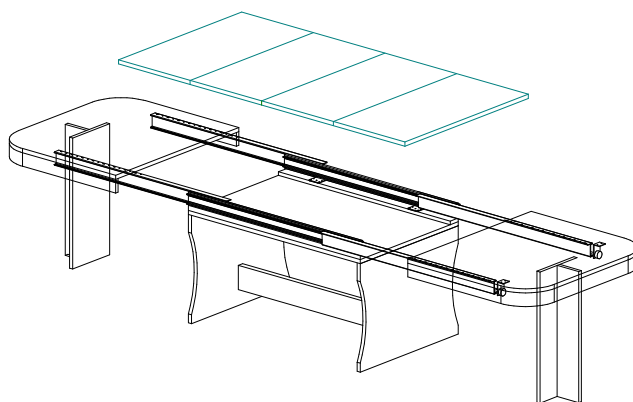

Zargentische

Tischauszieführung Alu "Gigant"
mit eloxierter Oberfläche - synchron
mit Stangenarretierung bis 6 Platteneinlagen
- Plattenbreite siehe Tabelle -

Zubehör für einen Tisch mit vier Einlagen			
Artikel Nr.	Bezeichnung	Menge	
Siehe Tabelle	Tischauszieführung mit Stangenarretierung	2 Stck.	
70*120000080D	Dübel ϕ 8mm	20 Stck.	
70*120000080H	Hülse ϕ 8mm	20 Stck.	
70*0100000050	Spannverschluß 50mm	2 Stck.	
70*0200701860	Winkel	4 Stck.	

Artikel Nr.	Einbaulänge "X" mm	Gesamt-Auszugslänge mm	Öffnung max. mm	Einbauhöhe "Y" mm	Einlagenbreite mm	Plattenanzahl Stck.	Tragkraft max. N
14*1212002050	1200	3100	2050	90	500	4	1200
14*1215002300	1500	3800	2300	102	450	5	1200
14*1216002800	1600	4400	2800	102	450	6	1200

Einbaubeispiel