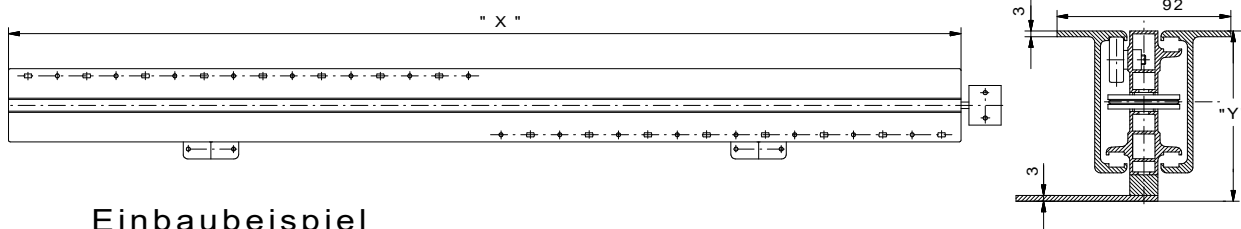

Zargentische

Tischauszieführung Alu "Gigant"
mit eloxierter Oberfläche - synchron
mit Stangenarretierung bis 6 Platteneinlagen
- Plattenbreite siehe Tabelle -

Zubehör für einen Tisch mit vier Einlagen			
Artikel Nr.	Bezeichnung	Menge	
Siehe Tabelle	Tischauszieführung mit Stangenarretierung	2 Stck.	
70*120000080D	Dübel ϕ 8mm	20 Stck.	
70*120000080H	Hülse ϕ 8mm	20 Stck.	
70*0100000050	Spannverschluß 50mm	2 Stck.	
70*0200701860	Winkel	4 Stck.	

Artikel Nr.	Einbaulänge "X" mm	Gesamt-Auszugslänge mm	Öffnung max. mm	Einbauhöhe "Y" mm	Einlagenbreite mm	Plattenanzahl Stck.	Tragkraft max. N
14*1212002050	1200	3100	2050	90	500	4	1200
14*1215002300	1500	3800	2300	102	450	5	1200
14*1216002800	1600	4400	2800	102	450	6	1200